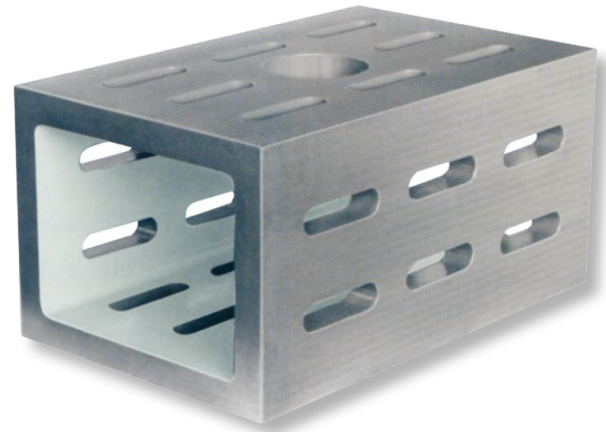

**Kastenwürfel, Spezialguss  
mit Spannschlitz  
1000x600x500mm 30mm GG-1**

**Artikelnummer:** 1462107  
**EAN / GTIN:** 4066918054982  
**Warentarifnummer:** 90172039  
**Versandart:** LKW Fracht  
**Gewicht:** 600kg

### Produktbeschreibung

- DIN 875 / DIN 876
- 4 Seitenflächen mit Spannschlitz
- 2 Seitenflächen offen

#### Lieferung einzeln verpackt

**1462 1..:** Güte 1 (geschliffen)

**1462 2..:** Güte 3 (gefräst/gehobelt)

**! Größere Abmessungen, höhere Genauigkeit sowie mehrere maßgleich bearbeitete Würfel auf [Anfrage](#).**

### Technische Daten

**Größe:** 1000x600x500mm 30mm GG-1  
**Artikelnummer:** 1462107  
**Marke:** ULTRA  
**Größe:** 1000x600x500mm  
**Güte:** 1  
**Schlitzbreite:** 30mm  
**Gewicht:** 600kg