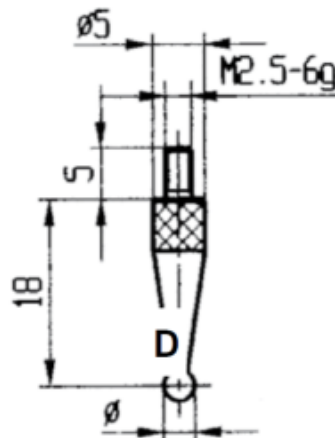

Messeinsätze für Messuhren Rubineinsatz mit Kugel Ø 2mm

Artikelnummer: 1330310-2
EAN / GTIN: 4066918047229
Herstellernummer: 62188
Warentarifnummer: 90319000
Versandart: Paketdienst
Gewicht: 0.01kg

Produktbeschreibung

- Für Messuhren und Feinzeiger
- Anschlussgewinde M2,5

Lieferung einzeln verpackt

Technische Daten

Größe: $\varnothing 2\text{mm}$
Artikelnummer: 1330310-2
Marke: KÄFER
Herstellernummer: 62188
Gewicht: 0,01kg