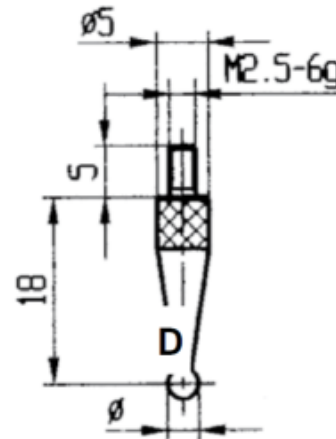

**Messeinsätze für Messuhren Rubineinsatz  
mit Kugel  
Ø 2mm**

Artikelnummer: 1330310-2  
EAN / GTIN: 4066918047229  
Herstellernummer: 62188  
Warentarifnummer: 90319000  
Versandart: Paketdienst  
Gewicht: 0.01kg

**Produktbeschreibung**

- Für Messuhren und Feinzeiger
- Anschlussgewinde M2,5

**Lieferung einzeln verpackt**

**Technische Daten**

Größe: Ø 2mm  
Artikelnummer: 1330310-2  
Marke: KÄFER  
Herstellernummer: 62188  
Gewicht: 0,01kg