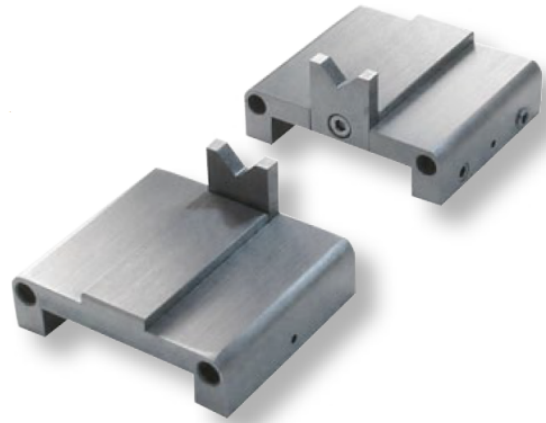

Auflagen mit festem Prisma für Nr. 1396311 (Paar) für Digital-Voreinstellgeräte SPEED SET

Artikelnummer: 1396310
EAN / GTIN: 4066918052568
Herstellernummer: 88100
Warentarifnummer: 90179000
Versandart: Paketdienst
Gewicht: 0.5kg

Produktbeschreibung

- passend für Digital-Voreinstellgeräte SPEED SET Nr. 1396401 bis Nr. 1396405
- mit Aufnahmebohrungen

Lieferung paarweise verpackt

! Nur in Verbindung mit Auflagen Nr. 1396311 nutzbar.

Technische Daten

Größe:
Artikelnummer: 1396310
Marke: DEMM
Herstellernummer: 88100
Typ: Prisma, fest
Gewicht: 0,5kg