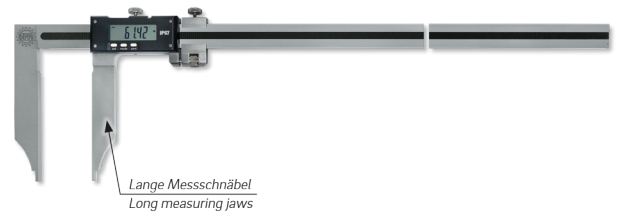

Digital-Messschieber DIGI FEMO BL inox im Etui mit langen Schnäbeln 600x250/0,01mm IP67

Artikelnummer: 1851222ip
EAN / GTIN: 4066918070081
Herstellernummer: 00701IP67
Warentarifnummer: 90173000
Versandart: Paketdienst
Gewicht: 2.55kg

Produktbeschreibung

- Werksnorm
- Schutzart IP67, Sylvac System
- Feststellschraube und Feineinstellung
- rostfreier Stahl gehärtet
- großes LCD Display

Lieferung im Etui

Funktionen:

- Ein/Aus
- Auto-On bei Bewegung
- mm/inch Umschaltung
- 0-Punkt an jeder Position
- ABS-Funktion (fester 0-Punkt)
- absolutes System
- Preset Funktion ±
- Datenausgang Proximity

Technische Daten

| | |
|-----------------------------------|---------------------|
| Größe: | 600x250/0,01mm IP67 |
| Artikelnummer: | 1851222ip |
| Marke: | DEMM |
| Herstellernummer: | 00701IP67 |
| Ablesung: | 0,01mm / .0005 inch |
| Datenausgang: | Proximity |
| Feineinstellung: | Mit |
| Feststellschraube: | Ja |
| Genauigkeit: | 0,04mm |
| Material rostfreier Stahl: | gehärtet |
| Messbereich: | 600mm / 24 inch |
| Schnabellänge: | 250mm |
| Schutzart: | IP67 |
| Gewicht: | 2,55kg |