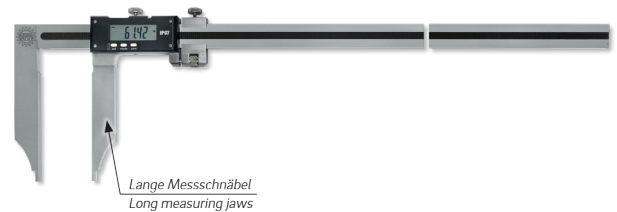

## Digital-Messschieber DIGI FEMO BL inox im Etui mit langen Schnäbeln 600x250/0,01mm IP67

**Artikelnummer:** 1851222ip  
**EAN / GTIN:** 4066918070081  
**Herstellernummer:** 00701IP67  
**Warentarifnummer:** 90173000  
**Versandart:** Paketdienst  
**Gewicht:** 2.55kg

### Produktbeschreibung

- Werksnorm
- Schutzart IP67, Sylvac System
- Feststellschraube und Feineinstellung
- rostfreier Stahl gehärtet
- großes LCD Display

#### Funktionen:

- Ein/Aus
- Auto-On bei Bewegung
- mm/inch Umschaltung
- 0-Punkt an jeder Position
- ABS-Funktion (fester 0-Punkt)
- absolutes System
- Preset Funktion ±
- Datenausgang Proximity

## Technische Daten

<b>Größe:</b>	600x250/0,01mm IP67
<b>Artikelnummer:</b>	1851222ip
<b>Marke:</b>	DEMM
<b>Herstellernummer:</b>	00701IP67
<b>Ablesung:</b>	0,01mm / .0005 inch
<b>Datenausgang:</b>	Proximity
<b>Feineinstellung:</b>	Mit
<b>Feststellschraube:</b>	Ja
<b>Genauigkeit:</b>	0,04mm
<b>Material rostfreier Stahl:</b>	gehärtet
<b>Messbereich:</b>	600mm / 24 inch
<b>Schnabellänge:</b>	250mm
<b>Schutzart:</b>	IP67
<b>Gewicht:</b>	2,55kg