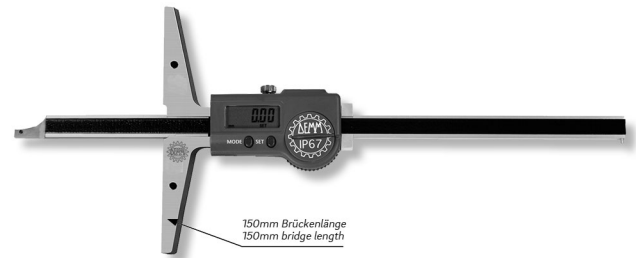

Digital-Tiefenmessschieber DIGI LARGE R/L BRIDGE
inox im Etui, mit abgeschrägter Spitze
500x150/0,01mm IP67

Artikelnummer: 1852112ip
EAN / GTIN: 4066918071385
Herstellernummer: 00582
Warentarifnummer: 90173000
Versandart: Paketdienst
Gewicht: 0.5kg

Produktbeschreibung

- Werksnorm
- Schutzart IP67, Sylvac System
- Feststellschraube
- Stangenquerschnitt 12x4mm
- rostfreier Stahl gehärtet
- großes LCD Display
- extra lange Messbrücke optional

Lieferung im Etui

Technische Daten

Größe:	500x150/0,01mm IP67
Artikelnummer:	1852112ip
Marke:	DEMM
Herstellernummer:	00582
Ablesung:	0,01mm / .0005 inch
Brückenlänge:	150mm
Datenausgang:	Proximity
Feststellschraube:	Ja
Genauigkeit:	0,03mm
Material rostfreier Stahl:	gehärtet
Messbereich:	500mm / 20 inch
Schutzart:	IP67
Gewicht:	0,5kg