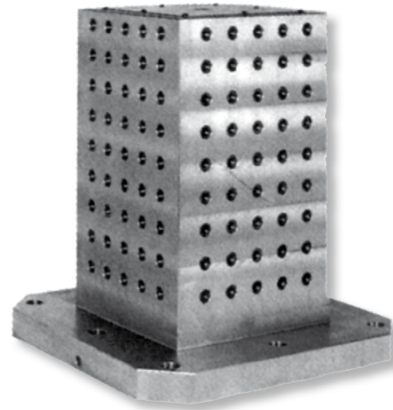

Rasterwürfel, Spezialguss
Raster 40mm mit Gewindebohrungen M12
800x800x500mm

Artikelnummer: 1464504
EAN / GTIN: 4066918055132
Warentarifnummer: 90172039
Versandart: LKW Fracht
Gewicht: 720kg

Produktbeschreibung

- Werksnorm
- Standfläche und Seitenflächen mit Befestigungsbohrungen
- Winkelgenauigkeit 0,02/300mm
- Lochraster-Genauigkeit $\pm 0,02\text{mm}$

Lieferung einzeln verpackt

1464 5..: Raster 40mm mit Gewindebohrungen M12

1464 6..: Raster 50mm mit Gewindebohrungen M16

! Andere Abmessungen, Toleranzen und Lochraster auf [Anfrage](#).

Technische Daten

Größe:	800x800x500mm
Artikelnummer:	1464504
Marke:	ULTRA
Bohrungen Standfl.:	8/Ø18
D:	640mm
E:	400mm
F:	135mm
G:	50mm
Gewindespannfläche:	704/M12
Größe:	800x800x500mm
Raster:	40mm (M12)
Gewicht:	720kg