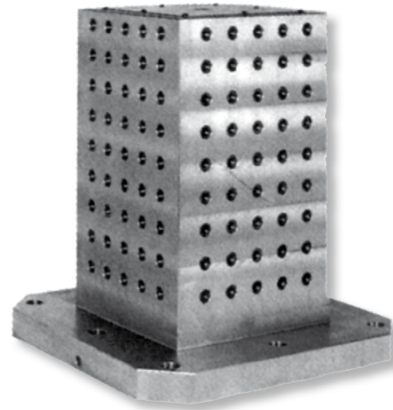

Rasterwürfel, Spezialguss
Raster 40mm mit Gewindebohrungen M12
800x800x500mm

Artikelnummer: 1464504
EAN / GTIN: 4066918055132
Warentarifnummer: 90172039
Versandart: LKW Fracht
Gewicht: 720kg

Produktbeschreibung

- Werksnorm
- Standfläche und Seitenflächen mit Befestigungsbohrungen
- Winkelgenauigkeit 0,02/300mm
- Lochraster-Genauigkeit $\pm 0,02$ mm

Lieferung einzeln verpackt

1464 5..: Raster 40mm mit Gewindebohrungen M12

1464 6..: Raster 50mm mit Gewindebohrungen M16

! Andere Abmessungen, Toleranzen und Lochraster auf [Anfrage](#).

Technische Daten

Größe:	800x800x500mm
Artikelnummer:	1464504
Marke:	ULTRA
Bohrungen Standfl.:	8/Ø18
D:	640mm
E:	400mm
F:	135mm
G:	50mm
Gewindespannfläche:	704/M12
Größe:	800x800x500mm
Raster:	40mm (M12)
Gewicht:	720kg