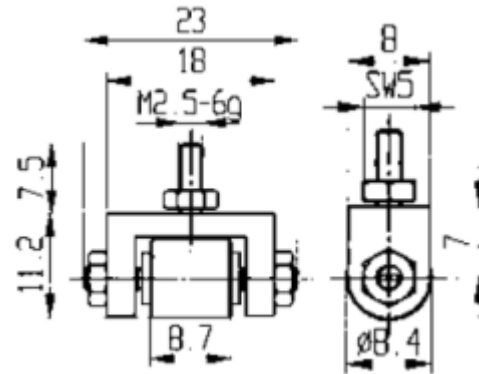

## Messeinsätze für Messuhren Spezialstahl mit Bohrung Ø8,4mm

Artikelnummer: 1330602  
EAN / GTIN: 4066918047328  
Herstellernummer: 62075  
Warentarifnummer: 90319000  
Versandart: Paketdienst  
Gewicht: 0.01kg

### Produktbeschreibung

- Für Messuhren und Feinzeiger
- Anschlussgewinde M2,5

Lieferung einzeln verpackt

### Technische Daten

Größe: Ø8,4mm  
Artikelnummer: 1330602  
Marke: KÄFER  
Herstellernummer: 62075  
Gewicht: 0,01kg