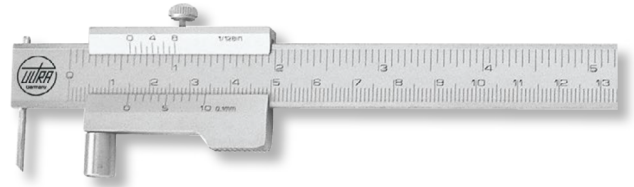

Anreißmessschieber ULTRA active inox matt in Tasche mit Laufrolle 200-1/20mm

Artikelnummer: 1905201
EAN / GTIN: 4066918074188
Warentarifnummer: 90173000
Versandart: Paketdienst
Gewicht: 0.18kg

Produktbeschreibung

- Werksnorm
- Feststellschraube
- rostfreier Stahl, gehärtet
- Ableseteile mattverchromt
- Anreißspitze gehärtet, auswechselbar

Lieferung in Kunstledertasche

Technische Daten

Größe: 200-1/20mm
Artikelnummer: 1905201
Marke: ULTRA
Ableseteile: mattverchromt
Ablesung: 1/20mm / 1/256 inch
Feststellschraube: Ja
Material: Rostfreier Stahl
Messbereich: 200mm / 8 inch
Gewicht: 0,18kg