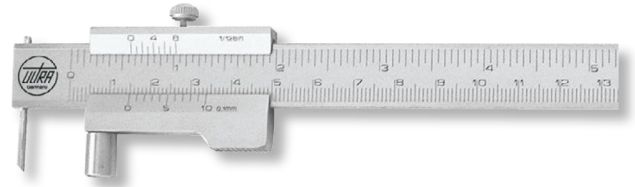

Anreißmessschieber ULTRA active inox matt in Tasche mit Laufrolle 200-1/20mm

Artikelnummer: 1905201
EAN / GTIN: 4066918074188
Warentarifnummer: 90173000
Versandart: Paketdienst
Gewicht: 0.18kg

Produktbeschreibung

- Werksnorm
- Feststellschraube
- rostfreier Stahl, gehärtet
- Ableseteile mattverchromt
- Anreißspitze gehärtet, auswechselbar

Lieferung in Kunstledertasche

Technische Daten

Größe: 200-1/20mm
Artikelnummer: 1905201
Marke: ULTRA
Ableseteile: mattverchromt
Ablesung: 1/20mm / 1/256 inch
Feststellschraube: Ja
Material: Rostfreier Stahl
Messbereich: 200mm / 8 inch
Gewicht: 0,18kg