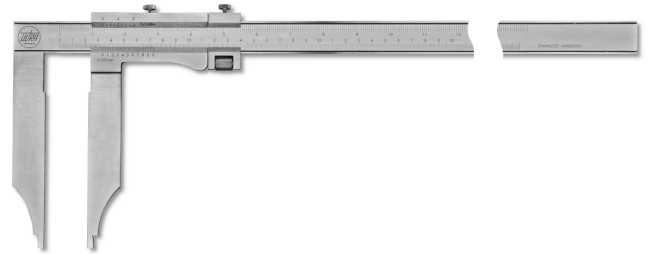

**Messschieber ULTRA active inox mattverchromt im Etui
ohne Spitzen, mit Feineinstellung
400x100-1/20mm**

Artikelnummer: 1895150
EAN / GTIN: 4066918104403
Warentarifnummer: 90173000
Versandart: Paketdienst
Gewicht: 1kg

Produktbeschreibung

- DIN 862 bei Schnabellänge bis 200mm, ab 250mm nach Werksnorm
- Feststellschraube
- rostfreier Stahl gehärtet
- Nonius und Skala mattverchromt

Lieferung im Etui

1895 1..: ohne Spitzen

1896 1..: mit Spitzen

! Nonius 1/50mm auf [Anfrage](#).

Technische Daten

Größe:	400x100-1/20mm
Artikelnummer:	1895150
Marke:	ULTRA
Ableseteile:	mattverchromt
Ablesung:	1/20mm / 1/128 inch
Feststellschraube:	Ja
Material rostfreier Stahl:	gehärtet
Maß d:	24mm
Maß e:	10mm
Maß f:	15mm
Messbereich:	400mm / 16 inch
Schnabellänge:	100mm
Spitzen:	Ohne
Gewicht:	1kg