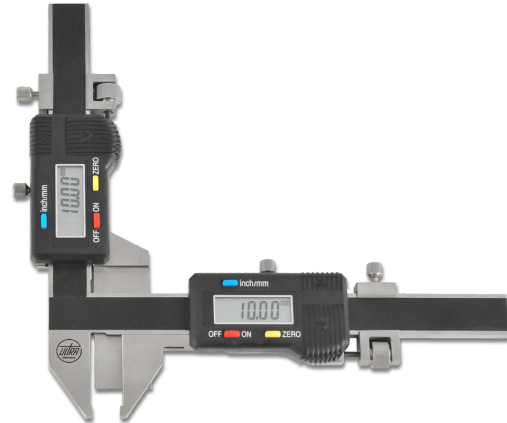

**Digital-Messschieber ULTRA active inox im Etui  
für Zahnweitenmessung und Zahndicken  
2-30mm/0,01mm**

**Artikelnummer:** 1923101  
**EAN / GTIN:** 4066918108050  
**Warentarifnummer:** 90173000  
**Versandart:** Paketdienst  
**Gewicht:** 0.4kg

## Produktbeschreibung

- Werksnorm
- Genauigkeit 0,03mm
- Feststellschraube und Feineinstellung
- rostfreier Stahl gehärtet
- Hartmetall-Messflächen
- Batterie SR44

### Funktionen

- Auto Ein/Aus
- mm/inch Umschaltung
- 0-Punkt an jeder Position

## Technische Daten

|                                   |                      |
|-----------------------------------|----------------------|
| <b>Größe:</b>                     | 2-30mm/0,01mm        |
| <b>Artikelnummer:</b>             | 1923101              |
| <b>Marke:</b>                     | ULTRA                |
| <b>Ablesung:</b>                  | 0,01mm / .0005 inch  |
| <b>Material rostfreier Stahl:</b> | gehärtet             |
| <b>Maß A:</b>                     | 30,5mm               |
| <b>Maß B:</b>                     | 21mm                 |
| <b>Maß D1:</b>                    | 13mm                 |
| <b>Maß D2:</b>                    | 13mm                 |
| <b>Maß L1:</b>                    | 166mm                |
| <b>Maß L2:</b>                    | 166mm                |
| <b>Messbereich:</b>               | 2-30mm/0.08-1.18inch |
| <b>Messflächen:</b>               | Hartmetall           |
| <b>Gewicht:</b>                   | 0,4kg                |