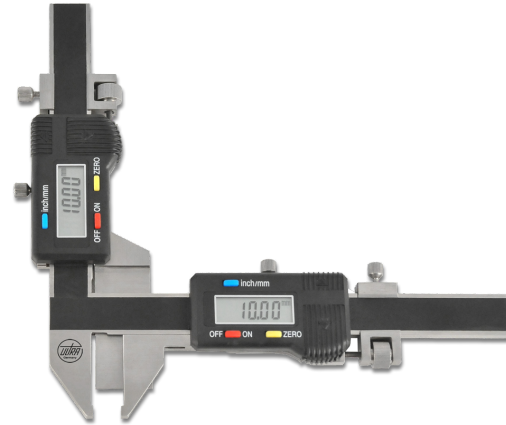

## Digital-Messschieber ULTRA active inox im Etui für Zahnweitenmessung und Zahndicken 2-30mm/0,01mm

**Artikelnummer:** 1923101  
**EAN / GTIN:** 4066918108050  
**Warentarifnummer:** 90173000  
**Versandart:** Paketdienst  
**Gewicht:** 0.4kg

### Produktbeschreibung

- Werksnorm
- Genauigkeit 0,03mm
- Feststellschraube und Feineinstellung
- rostfreier Stahl gehärtet
- Hartmetall-Messflächen
- Batterie SR44

### Funktionen

- Auto Ein/Aus
- mm/inch Umschaltung
- 0-Punkt an jeder Position

## Technische Daten

<b>Größe:</b>	2-30mm/0,01mm
<b>Artikelnummer:</b>	1923101
<b>Marke:</b>	ULTRA
<b>Ablesung:</b>	0,01mm / .0005 inch
<b>Material rostfreier Stahl:</b>	gehärtet
<b>Maß A:</b>	30,5mm
<b>Maß B:</b>	21mm
<b>Maß D1:</b>	13mm
<b>Maß D2:</b>	13mm
<b>Maß L1:</b>	166mm
<b>Maß L2:</b>	166mm
<b>Messbereich:</b>	2-30mm/0.08-1.18inch
<b>Messflächen:</b>	Hartmetall
<b>Gewicht:</b>	0,4kg