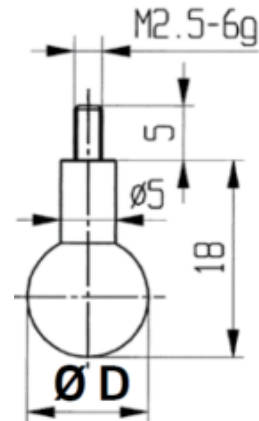

Messeinsätze für Messuhren Spezialstahl mit Kugel Ø8mm

Artikelnummer: 1330111-8
EAN / GTIN: 4066918046192
Herstellernummer: 62048
Warentarifnummer: 90319000
Versandart: Paketdienst
Gewicht: 0.01kg

Produktbeschreibung

- Für Messuhren und Feinzeiger
- Anschlussgewinde M2,5

Lieferung einzeln verpackt

Technische Daten

Größe: Ø8mm
Artikelnummer: 1330111-8
Marke: KÄFER
Herstellernummer: 62048
Durchmesser: 8mm
Gewicht: 0,01kg