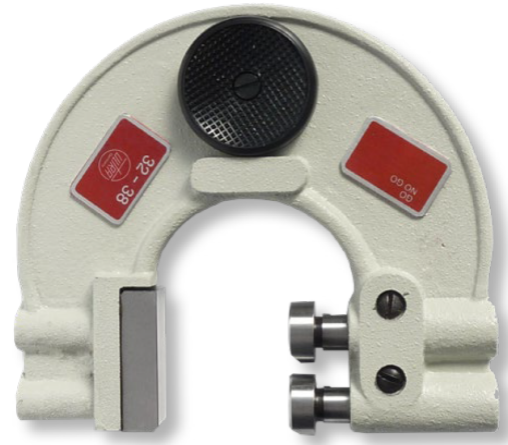

Grensrachenlehren verstellbar
2 Messfl. verstellbar/1 Backen fest
238-250mm

Artikelnummer: 1155127
EAN / GTIN: 4066918019745
Warentarifnummer: 90318020
Versandart: Paketdienst
Gewicht: 3.2kg

Produktbeschreibung

- Werksnorm
- Messflächen aus Lehrenstahl gehärtet
- Einmäutig, Gutseite und Ausschusseite in einem Rachen
- 2 Messflächen verstellbar und 1 Messbacke fest

Lieferung einzeln verpackt

! Falls zusätzlich eine Werks-Kalibrierung mit Maßeinstellung beauftragt wird ist die Angabe des Maßes und der Toleranz notwendig.

Technische Daten

Größe: 238-250mm
Artikelnummer: 1155127
Marke: ULTRA
Einstellbereich: 238-250mm
Material: Stahl
gehärtet
Messflächenebenheit: 0,0015mm
Gewicht: 3,2kg