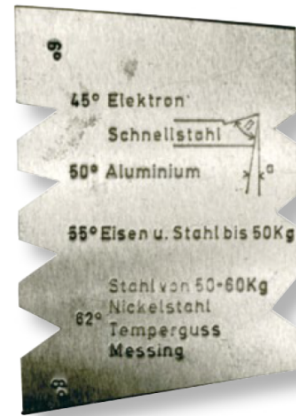

Drehstahllehren Schnelldrehstähle

45-62°

Artikelnummer: 5160702
EAN / GTIN: 4066918098252
Warentarifnummer: 90318020
Versandart: Paketdienst
Gewicht: 0.05kg

Produktbeschreibung

- Spezialstahl

5160 701: Hartmetallstähle 55° - 75°

5160 702: Schnelldrehstähle 45° - 62°

Lieferung einzeln verpackt

Technische Daten

Größe: 45-62°
Artikelnummer: 5160702
Marke: ULTRA
Typ: 2
Gewicht: 0,05kg