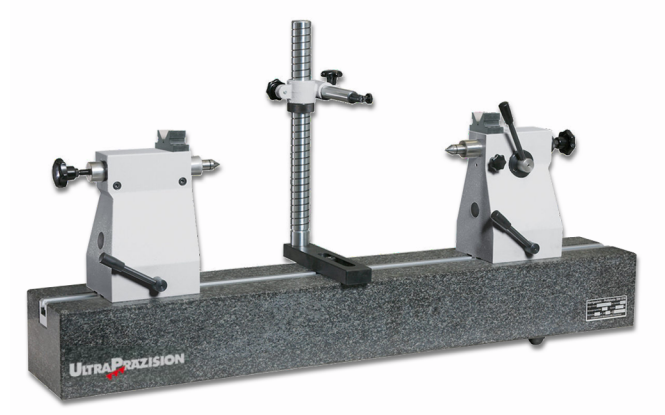

**Rundlaufprüfgeräte ULTRA active mit Messbank aus Hartgestein
DIN 876/1, mit Prismenaufsatz, gehärtet
200/650/1100x200mm (14H7)**

Artikelnummer: 1555101
EAN / GTIN: 4066918059253
Warentarifnummer: 90318080
Versandart: LKW Fracht
Gewicht: 145kg

Produktbeschreibung

- DIN 876
- Messflächen Güte 1, feingeschliffen
- linker Reitstock mit fester Pinole
- rechter Reitstock mit beweglicher Pinole, arretierbar
- Zentrierspitzen 60°, MK2
- Messstativ mit Feineinstellung
- Messuhraufnahme Ø 8mm
- maximale Belastung Reitstockpaar 40 kg

1554 1..: Reitstöcke ohne Prismenaufsatz

1555 1..: Reitstöcke mit Prismenaufsatz, gehärtet

Lieferung einzeln verpackt

! Zusätzliche Stative für Mehrstellenmessung siehe Menü Zubehör

Technische Daten

Größe: 200/650/1100x200mm (14H7)

Artikelnummer: 1555101

Marke: ULTRA

Größe: 1100x200x140mm

Prismenaufsatz: Mit

Spitzenhöhe: 200mm

Spitzenweite: 650mm

T-Nute: 14mm H7

Gewicht: 145kg