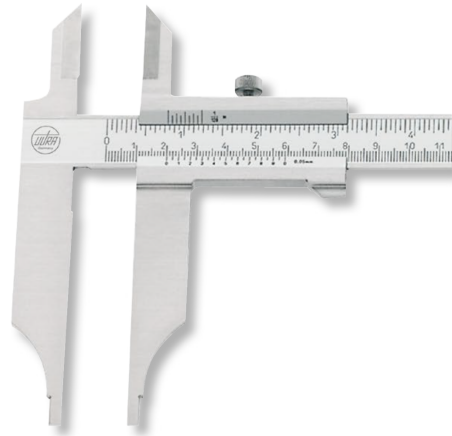

**Messschieber ULTRA active inox matt im Etui  
mit Spitzen, ohne Feineinstellung  
250x80-1/20mm**

**Artikelnummer:** 1875102h  
**EAN / GTIN:** 4066918073020  
**Warentarifnummer:** 90173000  
**Versandart:** Paketdienst  
**Gewicht:** 0.45kg

### Produktbeschreibung

- DIN 862
- Feststellschraube
- rostfreier Stahl gehärtet
- Ableseteile mattverchromt
- Lochmaßansatz Ø 10mm

## Technische Daten

<b>Größe:</b>	250x80-1/20mm
<b>Artikelnummer:</b>	1875102h
<b>Marke:</b>	ULTRA
<b>Ableseteile:</b>	mattverchromt
<b>Ablesung:</b>	1/20mm / 1/128 inch
<b>Feineinstellung:</b>	Ohne
<b>Feststellschraube:</b>	Ja
<b>Lochmaßansatz:</b>	Ø 10mm
<b>Material rostfreier Stahl:</b>	gehärtet
<b>Messbereich:</b>	250mm
<b>Messerspitzen:</b>	Mit
<b>Schnabellänge:</b>	80mm
<b>Gewicht:</b>	0,45kg