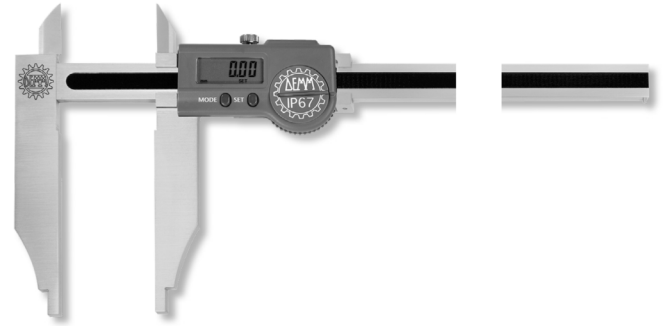

Digital-Messschieber DIGI PLUTO BD inox im Etui mit Spitzen

400x100/0,01mm IP67

Artikelnummer: 1851162ip
EAN / GTIN: 4066918070012
Herstellernummer: 00461
Warentarifnummer: 90173000
Versandart: Paketdienst
Gewicht: 0.82kg

Produktbeschreibung

- DIN 862
- Schutzart IP67, Sylvac System
- Feststellschraube
- rostfreier Stahl gehärtet
- großes LCD Display

Lieferung im Etui

Funktionen:

- Ein/Aus
- Auto-On bei Bewegung
- mm/inch Umschaltung
- 0-Punkt an jeder Position
- ABS-Funktion (fester 0-Punkt)
- absolutes System
- Preset Funktion ±
- Datenausgang Proximity

Technische Daten

Größe:	400x100/0,01mm IP67
Artikelnummer:	1851162ip
Marke:	DEMM
Herstellernummer:	00461
Ablesung:	0,01mm / .0005 inch
Datenausgang:	Proximity
Feststellschraube:	Ja
Material rostfreier Stahl:	gehärtet
Messbereich:	400mm / 16 inch
Messerspitzen:	Mit
Schnabellänge:	100mm
Schutzart:	IP67
Gewicht:	0,82kg