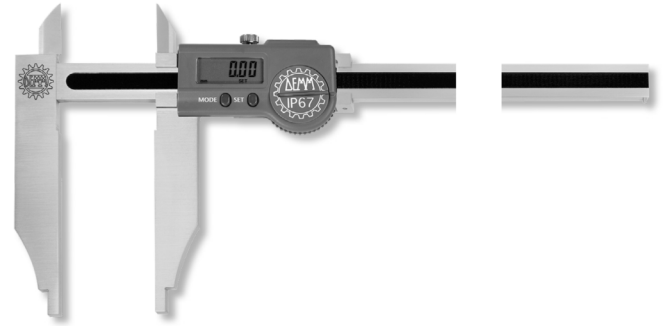

## Digital-Messschieber DIGI PLUTO BD inox im Etui mit Spitzen

**400x100/0,01mm IP67**

**Artikelnummer:** 1851162ip  
**EAN / GTIN:** 4066918070012  
**Herstellernummer:** 00461  
**Warentarifnummer:** 90173000  
**Versandart:** Paketdienst  
**Gewicht:** 0.82kg

### Produktbeschreibung

- DIN 862
- Schutzart IP67, Sylvac System
- Feststellschraube
- rostfreier Stahl gehärtet
- großes LCD Display

### Lieferung im Etui

## Technische Daten

<b>Größe:</b>	400x100/0,01mm IP67
<b>Artikelnummer:</b>	1851162ip
<b>Marke:</b>	DEMM
<b>Herstellernummer:</b>	00461
<b>Ablesung:</b>	0,01mm / .0005 inch
<b>Datenausgang:</b>	Proximity
<b>Feststellschraube:</b>	Ja
<b>Material rostfreier Stahl:</b>	gehärtet
<b>Messbereich:</b>	400mm / 16 inch
<b>Messerspitzen:</b>	Mit
<b>Schnabellänge:</b>	100mm
<b>Schutzart:</b>	IP67
<b>Gewicht:</b>	0,82kg