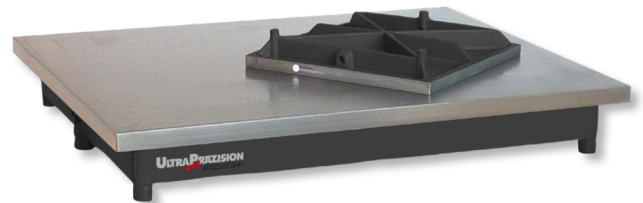

## Kontroll- und Tuschierplatten ULTRA active aus Spezialguss

DIN 876/1

1000x1000x170mm

Artikelnummer: 1519109  
EAN / GTIN: 4066918056931  
Warentarifnummer: 90172039  
Versandart: LKW Fracht  
Gewicht: 290kg

Stabile Rippenkonstruktion  
Stable, ribbed design

### Produktbeschreibung

- DIN 876
- stabile Rippenkonstruktion
- Messflächen fein bearbeitet
- Lackierung RAL 7011 eisengrau

**1518 1..:** Güte 0 fein geschabt, inkl. Kalibrierschein

**1519 1..:** Güte 1 eng geschabt, ohne Kalibrierschein

### Technische Daten

**Größe:** 1000x1000x170mm  
**Artikelnummer:** 1519109  
**Marke:** ULTRA  
**Größe:** 1000x1000x170mm  
**Güte:** 1  
**Gewicht:** 290kg