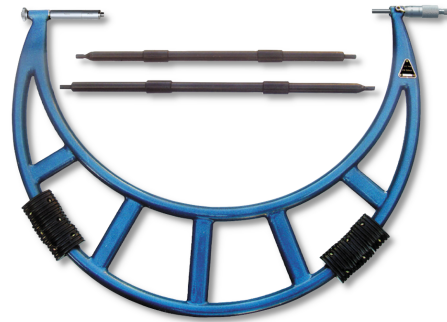

Bügelmessschrauben ULTRA active, auswechselbare Einsätze
Hartmetallmessflächen Ø 8mm, Stg. 0,5mm, Einstellmaße
800-900/0,01mm

Artikelnummer: 5013210
EAN / GTIN: 4066918094247
Warentarifnummer: 90173000
Versandart: LKW Fracht
Gewicht: 16.5kg

Produktbeschreibung

- DIN 863
- Ableseteile mattverchromt
- Hartmetallmessflächen Ø 8mm
- Spindelsteigung 0,5mm
- Spindelklemmung mit Hebel
- Gefühlsratsche
- Rohrbügel mit Handwärmeschutz

Lieferung im Etui inklusive Einstellmaße

Technische Daten

Größe:	800-900/0,01mm
Artikelnummer:	5013210
Marke:	ULTRA
Ableseteile:	mattverchromt
Ablesung:	0,01mm
Bügel:	Rohr
Einstellmaße:	825/875mm
Handwärmeschutz:	Ja
Hartmetallmessflächen:	Ø 8mm
Messbereich:	800-900mm
Spindelsteigung:	0,5mm
Gewicht:	16,5kg