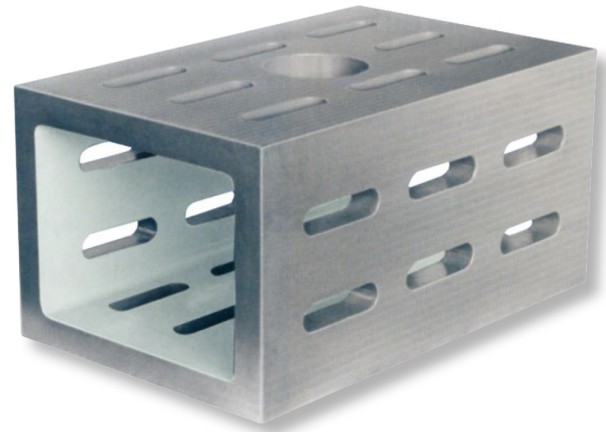

**Kastenwürfel, Spezialguss
mit Spannschlitz
250x150x100mm 18mm GG-3**

Artikelnummer: 1462201
EAN / GTIN: 4066918054999
Warentarifnummer: 90172039
Versandart: Paketdienst
Gewicht: 10kg

Produktbeschreibung

- DIN 875 / DIN 876
- 4 Seitenflächen mit Spannschlitz
- 2 Seitenflächen offen

Lieferung einzeln verpackt

1462 1..: Güte 1 (geschliffen)

1462 2..: Güte 3 (gefräst/gehobelt)

! Größere Abmessungen, höhere Genauigkeit sowie mehrere maßgleich bearbeitete Würfel auf [Anfrage](#).

Technische Daten

Größe: 250x150x100mm 18mm GG-3
Artikelnummer: 1462201
Marke: ULTRA
Größe: 250x150x100mm
Güte: 3
Schlitzbreite: 18mm
Gewicht: 10kg