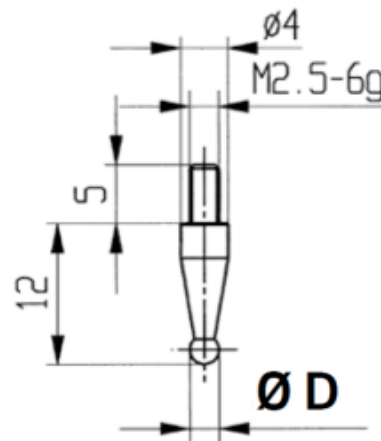

Messeinsätze für Messuhren Hartmetall mit Kugel Ø2mm

Artikelnummer: 1330210-2
EAN / GTIN: 4066918046864
Herstellernummer: 62061
Warentarifnummer: 90319000
Versandart: Paketdienst
Gewicht: 0.01kg

Produktbeschreibung

- Für Messuhren und Feinzeiger
- Anschlussgewinde M2,5

Lieferung einzeln verpackt

Technische Daten

Größe: $\varnothing 2$ mm
Artikelnummer: 1330210-2
Marke: KÄFER
Herstellernummer: 62061
Gewicht: 0,01kg