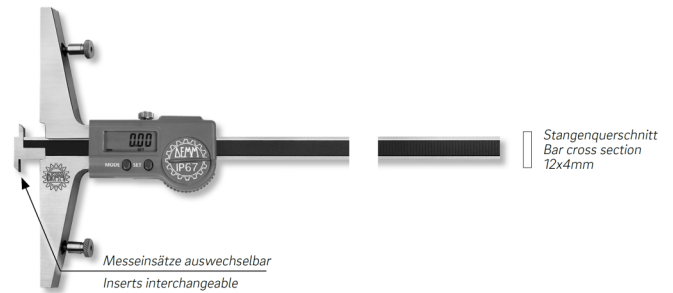

**Digital-Tiefenmessschieber DIGI RICOR inox im Etui  
mit auswechselbarem Messeinsatz  
400x150/0,01mm IP67**

**Artikelnummer:** 1853302  
**EAN / GTIN:** 4066918071774  
**Herstellernummer:** 00124  
**Warentarifnummer:** 90173000  
**Versandart:** Paketdienst  
**Gewicht:** 1.2kg

## Produktbeschreibung

- Werksnorm
- Schutzart IP67, Sylvac System
- Feststellschraube
- Stangenquerschnitt 12x4mm
- rostfreier Stahl gehärtet
- großes LCD Display
- Befestigungen für optional verschiebbare Messbrücke

### Funktionen:

- Ein/Aus, Auto-On bei Bewegung
- mm/inch Umschaltung
- 0-Punkt an jeder Position
- ABS-Funktion (fester 0-Punkt)
- absolutes System
- Preset Funktion ±
- Hold Funktion
- Datenausgang Proximity

## Technische Daten

<b>Größe:</b>	400x150/0,01mm IP67
<b>Artikelnummer:</b>	1853302
<b>Marke:</b>	DEMM
<b>Herstellernummer:</b>	00124
<b>Ablesung:</b>	0,01mm / .0005 inch
<b>Brückenlänge:</b>	150mm
<b>Datenausgang:</b>	Proximity
<b>Feststellschraube:</b>	Ja
<b>Genauigkeit:</b>	0,03mm
<b>Material rostfreier Stahl:</b>	gehärtet
<b>Messbereich:</b>	400mm / 16 inch
<b>Messeinsatz:</b>	auswechselbar
<b>Schutzart:</b>	IP67
<b>Stangenquerschnitt:</b>	12x4mm
<b>Gewicht:</b>	1,2kg