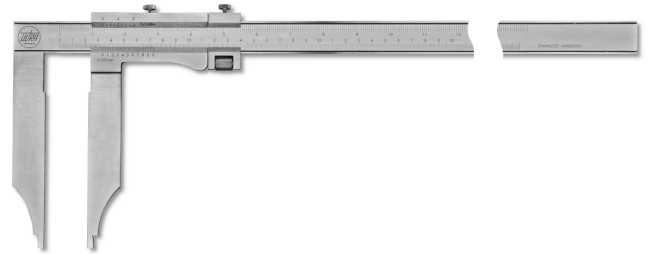

**Messschieber ULTRA active inox mattverchromt im Etui  
ohne Spitzen, mit Feineinstellung  
1500x300-1/20mm**

**Artikelnummer:** 1895169  
**EAN / GTIN:** 4066918104595  
**Warentarifnummer:** 90173000  
**Versandart:** LKW Fracht  
**Gewicht:** 8.2kg

### Produktbeschreibung

- DIN 862 bei Schnabellänge bis 200mm, ab 250mm nach Werksnorm
- Feststellschraube
- rostfreier Stahl gehärtet
- Nonius und Skala mattverchromt

#### Lieferung im Etui

**1895 1..:** ohne Spitzen

**1896 1..:** mit Spitzen

**! Nonius 1/50mm auf [Anfrage](#).**

## Technische Daten

<b>Größe:</b>	1500x300-1/20mm
<b>Artikelnummer:</b>	1895169
<b>Marke:</b>	ULTRA
<b>Ableseteile:</b>	mattverchromt
<b>Ablesung:</b>	1/20mm / 1/128 inch
<b>Feststellschraube:</b>	Ja
<b>Genauigkeit:</b>	0,36mm
<b>Material rostfreier Stahl:</b>	gehärtet
<b>Maß d:</b>	42mm
<b>Maß e:</b>	10mm
<b>Maß f:</b>	24mm
<b>Messbereich:</b>	1500mm / 60 inch
<b>Schnabellänge:</b>	300mm
<b>Spitzen:</b>	Ohne
<b>Gewicht:</b>	8,2kg