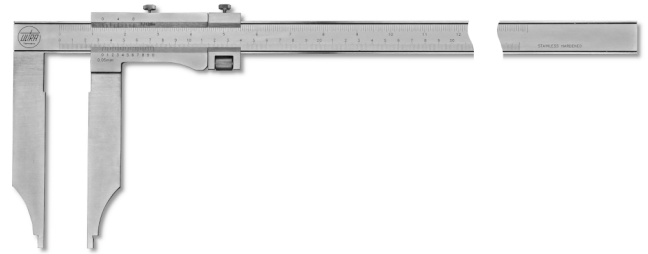

**Messschieber ULTRA active inox mattverchromt im Etui
ohne Spitzen, mit Feineinstellung
1500x300-1/20mm**

Artikelnummer: 1895169
EAN / GTIN: 4066918104595
Warentarifnummer: 90173000
Versandart: LKW Fracht
Gewicht: 8.2kg

Produktbeschreibung

- DIN 862 bei Schnabellänge bis 200mm, ab 250mm nach Werksnorm
- Feststellschraube
- rostfreier Stahl gehärtet
- Nonius und Skala mattverchromt

Lieferung im Etui

1895 1..: ohne Spitzen

1896 1..: mit Spitzen

! Nonius 1/50mm auf [Anfrage](#).

Technische Daten

Größe:	1500x300-1/20mm
Artikelnummer:	1895169
Marke:	ULTRA
Ableseteile:	mattverchromt
Ablesung:	1/20mm / 1/128 inch
Feststellschraube:	Ja
Genauigkeit:	0,36mm
Material rostfreier Stahl:	gehärtet
Maß d:	42mm
Maß e:	10mm
Maß f:	24mm
Messbereich:	1500mm / 60 inch
Schnabellänge:	300mm
Spitzen:	Ohne
Gewicht:	8,2kg