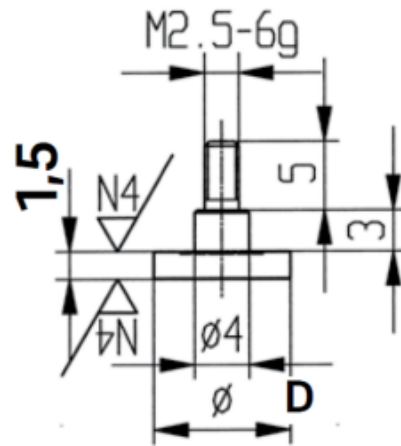

## Messeinsätze für Messuhren Spezialstahl mit Messteller Ø20mm

Artikelnummer: 1330161-20  
EAN / GTIN: 4066918046680  
Herstellernummer: 62185  
Warentarifnummer: 90319000  
Versandart: Paketdienst  
Gewicht: 0.01kg

### Produktbeschreibung

- Für Messuhren und Feinzeiger
- Anschlussgewinde M2,5

Lieferung einzeln verpackt

### Technische Daten

Größe: Ø20mm  
Artikelnummer: 1330161-20  
Marke: KÄFER  
Herstellernummer: 62185  
Durchmesser: 20mm  
Messteller höhe: 1,5mm  
Gewicht: 0,01kg