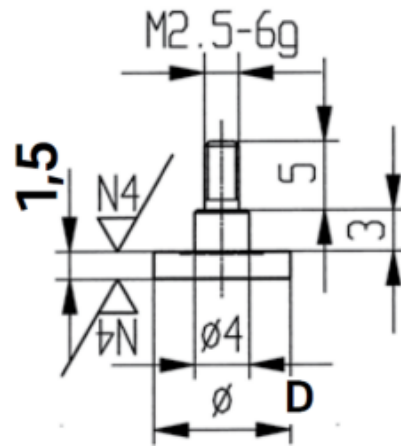

**Messeinsätze für Messuhren Spezialstahl
mit Messteller
Ø20mm**

Artikelnummer: 1330161-20
EAN / GTIN: 4066918046680
Herstellernummer: 62185
Warentarifnummer: 90319000
Versandart: Paketdienst
Gewicht: 0.01kg

Produktbeschreibung

- Für Messuhren und Feinzeiger
- Anschlussgewinde M2,5

Lieferung einzeln verpackt

Technische Daten

Größe: Ø20mm
Artikelnummer: 1330161-20
Marke: KÄFER
Herstellernummer: 62185
Durchmesser: 20mm
Messteller höhe: 1,5mm
Gewicht: 0,01kg