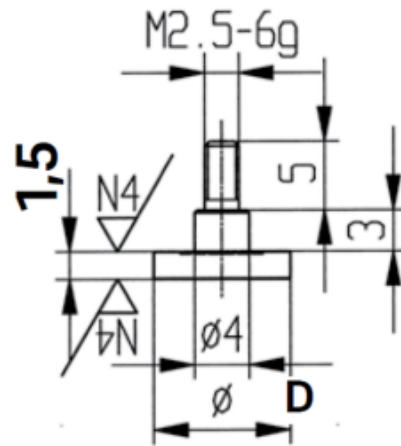

**Messeinsätze für Messuhren Spezialstahl  
mit Messteller  
Ø20mm**

Artikelnummer: 1330161-20  
EAN / GTIN: 4066918046680  
Herstellernummer: 62185  
Warentarifnummer: 90319000  
Versandart: Paketdienst  
Gewicht: 0.01kg

**Produktbeschreibung**

- Für Messuhren und Feinzeiger
- Anschlussgewinde M2,5

**Lieferung einzeln verpackt**

**Technische Daten**

Größe: Ø20mm  
Artikelnummer: 1330161-20  
Marke: KÄFER  
Herstellernummer: 62185  
Durchmesser: 20mm  
Messteller höhe: 1,5mm  
Gewicht: 0,01kg