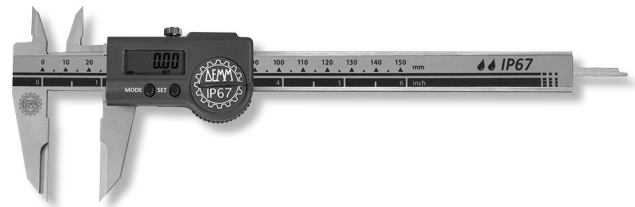

**Digital-Taschenmessschieber DIGI ARIS inox im Etui
für Außennuten u. Einstiche, Tiefenmaß eckig
250x55/0,01mm IP67**

Artikelnummer: 1850603
EAN / GTIN: 4066918069764
Herstellernummer: 00195
Warentarifnummer: 90173000
Versandart: Paketdienst
Gewicht: 0.25kg

Produktbeschreibung

- DIN 862
- Schutzart IP67, Sylvac System
- Feststellschraube
- rostfreier Stahl, gehärtet
- großes LCD Display
- Kreuzspitzen
- Tiefenmaß eckig
- 4-fach Messung

Lieferung im Etui

Funktionen:

- Ein/Aus
- Auto-On bei Bewegung
- mm/inch Umschaltung
- 0-Punkt an jeder Position
- ABS-Funktion (fester 0-Punkt)
- absolutes System
- Preset Funktion ±
- Datenausgang Proximity

Technische Daten

Größe:	250x55/0,01mm IP67
Artikelnummer:	1850603
Marke:	DEMM
Herstellernummer:	00195
Ablesung:	0,01mm / .0005 inch
Datenausgang:	Proximity
Feststellschraube:	Ja
Kreuzspitzen:	Ja
Material rostfreier Stahl:	gehärtet
Maß A:	30mm
Messbereich:	250mm / 10 inch
Schnabellänge:	55mm
Schutzart:	IP67
Tiefenmaß:	eckig
Gewicht:	0,25kg