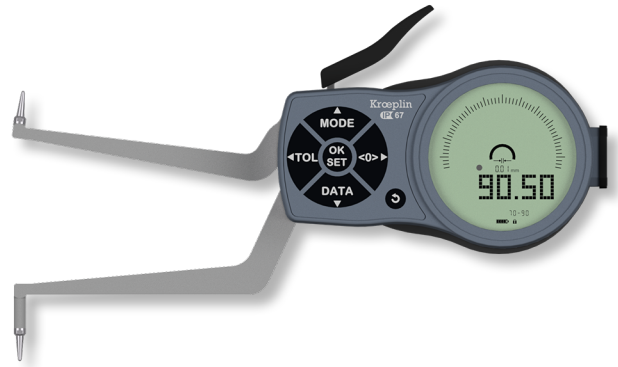

Digital-Schnelltaster für Innenmessung
inkl. Werkskalibrierschein
70-90/0,01/85mm IP67

Artikelnummer: 1350409
EAN / GTIN: 4066918048615
Herstellernummer: L270
Warentarifnummer: 90178090
Versandart: Paketdienst
Gewicht: 0.29kg

Produktbeschreibung

- Werksnorm
- Schutzart IP67
- großes LCD-Display mit 250° Anzeigebereich und längerem Analogzeiger
- volle Digitalskala
- 1 fester, 1 beweglicher Tastarm
- Messkontakte Hartmetall

Lieferung in Kartonbox inkl. Werkskalibrierschein

Funktionen:

- Ein/Aus
- mm/inch Umschaltung
- Skalenteilungswert umschaltbar 0,001 / 0,002 / 0,005 / 0,01 / 0,02 / 0,05mm
- 0-Punkt an jeder Position
- ABS-Funktion
- MIN / MAX / HOLD Funktion
- Toleranzampel LED rot/grün
- 20% größerer Speicher (bis zu 100 Messwerte)
- Datenausgang Variabel (Bluetooth / USB-V2.0 / Digimatic-V2.0 / Funk-V2.0)

! Andere Messbereiche, Tasterformen und Holzetuis auf [Anfrage](#).

Technische Daten

Größe:	70-90/0,01/85mm IP67
Artikelnummer:	1350409
Marke:	KROEPLIN
Herstellernummer:	L270
Ablesung:	0,01mm
Fehler max.:	0,03mm
Messbereich:	70-90mm
Messkraft:	1,1-1,6N
Tastarmlänge:	85mm
Gewicht:	0,29kg