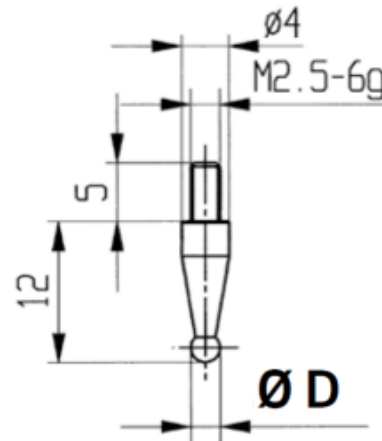

## Messeinsätze für Messuhren Spezialstahl mit Kugel Ø3mm

Artikelnummer: 1330110-3  
EAN / GTIN: 4066918046062  
Herstellernummer: 62038  
Warentarifnummer: 90319000  
Versandart: Paketdienst  
Gewicht: 0.01kg

### Produktbeschreibung

- Für Messuhren und Feinzeiger
- Anschlussgewinde M2,5

Lieferung einzeln verpackt

### Technische Daten

Größe:  $\varnothing 3\text{mm}$   
Artikelnummer: 1330110-3  
Marke: KÄFER  
Herstellernummer: 62038  
Durchmesser: 3mm  
Gewicht: 0,01kg