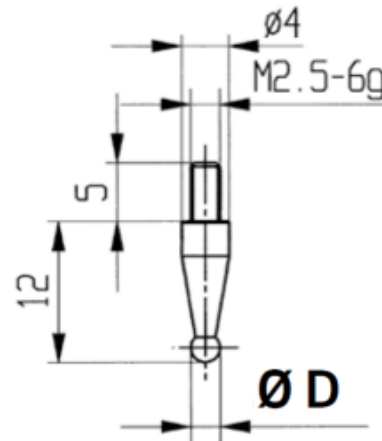

Messeinsätze für Messuhren Spezialstahl mit Kugel Ø3mm

Artikelnummer: 1330110-3
EAN / GTIN: 4066918046062
Herstellernummer: 62038
Warentarifnummer: 90319000
Versandart: Paketdienst
Gewicht: 0.01kg

Produktbeschreibung

- Für Messuhren und Feinzeiger
- Anschlussgewinde M2,5

Lieferung einzeln verpackt

Technische Daten

Größe: Ø3mm
Artikelnummer: 1330110-3
Marke: KÄFER
Herstellernummer: 62038
Durchmesser: 3mm
Gewicht: 0,01kg