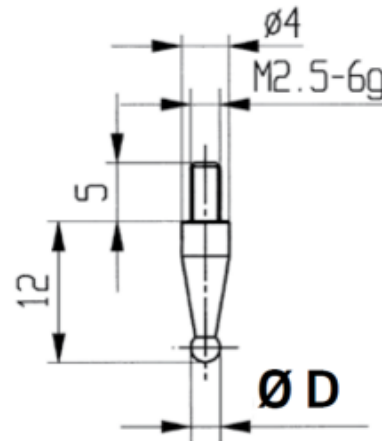

## Messeinsätze für Messuhren Spezialstahl mit Kugel Ø3mm

Artikelnummer: 1330110-3  
EAN / GTIN: 4066918046062  
Herstellernummer: 62038  
Warentarifnummer: 90319000  
Versandart: Paketdienst  
Gewicht: 0.01kg

### Produktbeschreibung

- Für Messuhren und Feinzeiger
- Anschlussgewinde M2,5

Lieferung einzeln verpackt

### Technische Daten

Größe: Ø3mm  
Artikelnummer: 1330110-3  
Marke: KÄFER  
Herstellernummer: 62038  
Durchmesser: 3mm  
Gewicht: 0,01kg