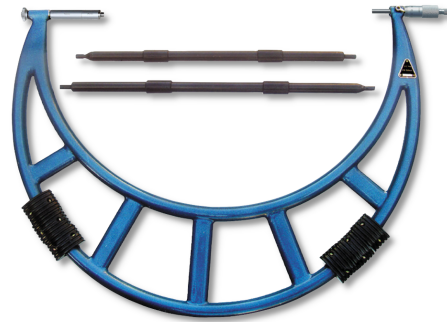

Bügelmessschrauben ULTRA active, auswechselbare Einsätze
Hartmetallmessflächen Ø 8mm, Stg. 1,0mm, Einstellmaße
1400-1600/0,01mm

Artikelnummer: 5013214
EAN / GTIN: 4066918094285
Warentarifnummer: 90173000
Versandart: LKW Fracht
Gewicht: 40kg

Produktbeschreibung

- Werksnorm
- Ableseteile mattverchromt
- Hartmetallmessflächen Ø 8mm
- Spindelsteigung 1,0mm
- Spindelklemmung mit Hebel
- Gefühlsratsche
- Rohrbügel mit Handwärmeschutz

Lieferung im Etui inklusive Einstellmaße

Technische Daten

Größe:	1400-1600/0,01mm
Artikelnummer:	5013214
Marke:	ULTRA
Ableseteile:	mattverchromt
Ablesung:	0,01mm
Bügel:	Rohr
Einstellmaße:	1450/1550mm
Handwärmeschutz:	Ja
Hartmetallmessflächen:	Ø 8mm
Messbereich:	1400-1600mm
Spindelsteigung:	1,0mm
Gewicht:	40kg