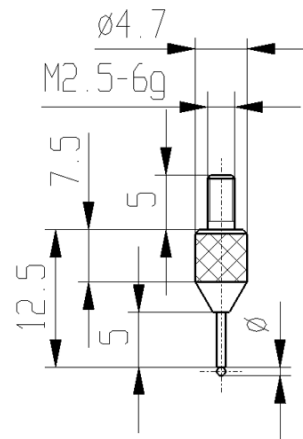

## Messeinsätze für Messuhren Hartmetall mit Kugel Ø 0,6mm

**Artikelnummer:** 1330218-0,6  
**EAN / GTIN:** 4066918107114  
**Herstellernummer:** 62410  
**Warentarifnummer:** 90319000  
**Versandart:** Paketdienst  
**Gewicht:** 0.01kg

### Produktbeschreibung

- Für Messuhren und Feinzeiger
- Anschlussgewinde M2,5

**Lieferung einzeln verpackt**

### Technische Daten

**Größe:** Ø 0,6mm  
**Artikelnummer:** 1330218-0,6  
**Marke:** KÄFER  
**Herstellernummer:** 62410  
**Ausführung:** mit Kugel  
**Größe:** Ø 0,6mm  
**Gewicht:** 0,01kg