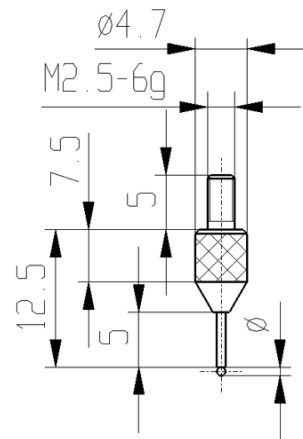

Messeinsätze für Messuhren Hartmetall mit Kugel Ø 0,6mm

Artikelnummer: 1330218-0,6
EAN / GTIN: 4066918107114
Herstellernummer: 62410
Warentarifnummer: 90319000
Versandart: Paketdienst
Gewicht: 0.01kg

Produktbeschreibung

- Für Messuhren und Feinzeiger
- Anschlussgewinde M2,5

Lieferung einzeln verpackt

Technische Daten

Größe: Ø 0,6mm
Artikelnummer: 1330218-
0,6
Marke: KÄFER
Herstellernummer: 62410
Ausführung: mit Kugel
Größe: Ø 0,6mm
Gewicht: 0,01kg