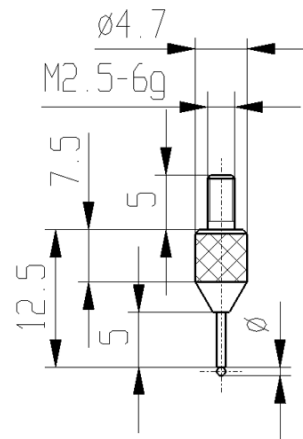

Messeinsätze für Messuhren Hartmetall mit Kugel Ø 0,6mm

Artikelnummer: 1330218-0,6
EAN / GTIN: 4066918107114
Herstellernummer: 62410
Warentarifnummer: 90319000
Versandart: Paketdienst
Gewicht: 0.01kg

Produktbeschreibung

- Für Messuhren und Feinzeiger
- Anschlussgewinde M2,5

Lieferung einzeln verpackt

Technische Daten

Größe: Ø 0,6mm
Artikelnummer: 1330218-0,6
Marke: KÄFER
Herstellernummer: 62410
Ausführung: mit Kugel
Größe: Ø 0,6mm
Gewicht: 0,01kg