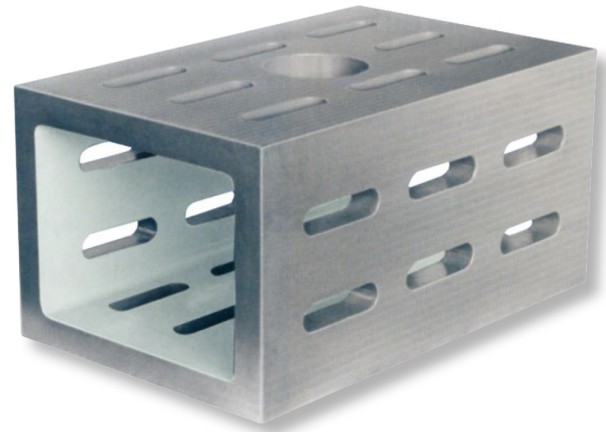

**Kastenwürfel, Spezialguss
mit Spannschlitz**
250x150x100mm 18mm GG-1

Artikelnummer: 1462101
EAN / GTIN: 4066918054920
Warentarifnummer: 90172039
Versandart: Paketdienst
Gewicht: 10kg

Produktbeschreibung

- DIN 875 / DIN 876
- 4 Seitenflächen mit Spannschlitz
- 2 Seitenflächen offen

Lieferung einzeln verpackt

1462 1..: Güte 1 (geschliffen)

1462 2..: Güte 3 (gefräst/gehobelt)

! Größere Abmessungen, höhere Genauigkeit sowie mehrere maßgleich bearbeitete Würfel auf [Anfrage](#).

Technische Daten

Größe: 250x150x100mm 18mm GG-1
Artikelnummer: 1462101
Marke: ULTRA
Größe: 250x150x100mm
Güte: 1
Schlitzbreite: 18mm
Gewicht: 10kg