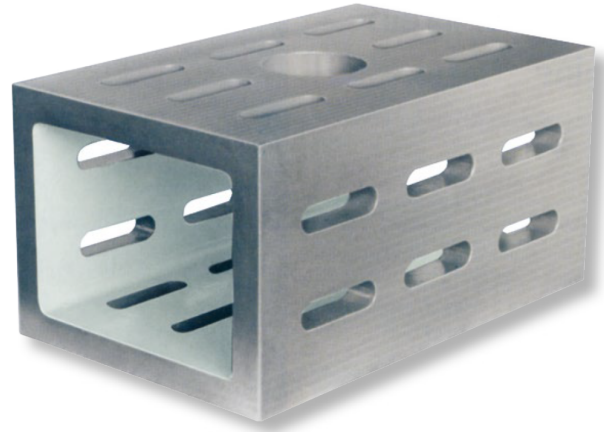

**Kastenwürfel, Spezialguss
mit Spannschlitz
250x150x100mm 18mm GG-1**

Artikelnummer: 1462101
EAN / GTIN: 4066918054920
Warentarifnummer: 90172039
Versandart: Paketdienst
Gewicht: 10kg

Produktbeschreibung

- DIN 875 / DIN 876
- 4 Seitenflächen mit Spannschlitz
- 2 Seitenflächen offen

Lieferung einzeln verpackt

1462 1..: Güte 1 (geschliffen)

1462 2..: Güte 3 (gefräst/gehobelt)

! Größere Abmessungen, höhere Genauigkeit sowie mehrere maßgleich bearbeitete Würfel auf [Anfrage](#).

Technische Daten

Größe: 250x150x100mm 18mm GG-1
Artikelnummer: 1462101
Marke: ULTRA
Größe: 250x150x100mm
Güte: 1
Schlitzbreite: 18mm
Gewicht: 10kg