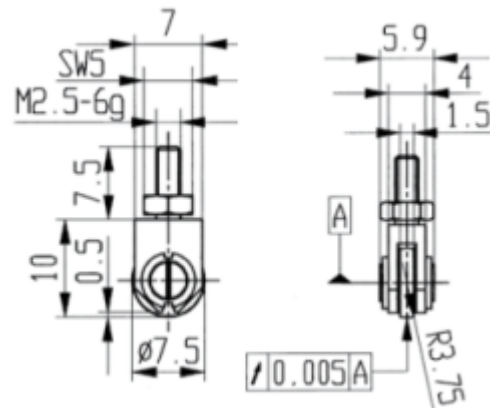

## Messeinsätze für Messuhren Spezialstahl mit Bohrung Ø7,5mm

Artikelnummer: 1330601  
EAN / GTIN: 4066918047311  
Herstellernummer: 62076  
Warentarifnummer: 90319000  
Versandart: Paketdienst  
Gewicht: 0.01kg

### Produktbeschreibung

- Für Messuhren und Feinzeiger
- Anschlussgewinde M2,5

Lieferung einzeln verpackt

### Technische Daten

Größe: Ø7,5mm  
Artikelnummer: 1330601  
Marke: KÄFER  
Herstellernummer: 62076  
Gewicht: 0,01kg