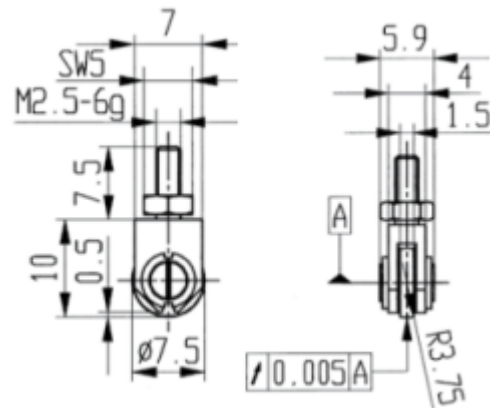

Messeinsätze für Messuhren Spezialstahl mit Bohrung Ø7,5mm

Artikelnummer: 1330601
EAN / GTIN: 4066918047311
Herstellernummer: 62076
Warentarifnummer: 90319000
Versandart: Paketdienst
Gewicht: 0.01kg

Produktbeschreibung

- Für Messuhren und Feinzeiger
- Anschlussgewinde M2,5

Lieferung einzeln verpackt

Technische Daten

Größe: Ø7,5mm
Artikelnummer: 1330601
Marke: KÄFER
Herstellernummer: 62076
Gewicht: 0,01kg