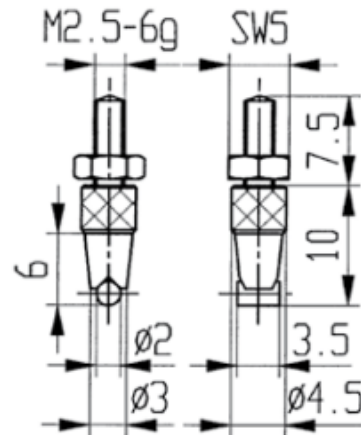

Messeinsätze für Messuhren Hartmetall mit Kugel 2 x 3,5mm

Artikelnummer: 1330216
EAN / GTIN: 4066918046987
Herstellernummer: 62130
Warentarifnummer: 90319000
Versandart: Paketdienst
Gewicht: 0.01kg

Produktbeschreibung

- Für Messuhren und Feinzeiger
- Anschlussgewinde M2,5

Lieferung einzeln verpackt

Technische Daten

Größe: 2 x
3,5mm
Artikelnummer: 1330216
Marke: KÄFER
Herstellernummer: 62130
Gewicht: 0,01kg