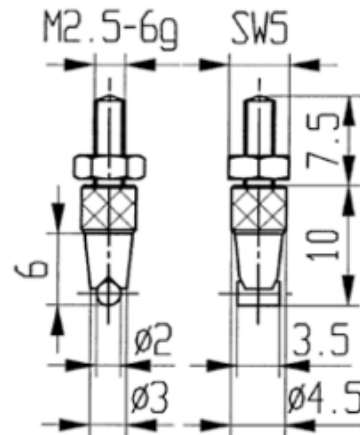

## Messeinsätze für Messuhren Hartmetall mit Kugel 2 x 3,5mm

Artikelnummer: 1330216  
EAN / GTIN: 4066918046987  
Herstellernummer: 62130  
Warentarifnummer: 90319000  
Versandart: Paketdienst  
Gewicht: 0.01kg

### Produktbeschreibung

- Für Messuhren und Feinzeiger
- Anschlussgewinde M2,5

Lieferung einzeln verpackt

### Technische Daten

Größe: 2 x  
3,5mm  
Artikelnummer: 1330216  
Marke: KÄFER  
Herstellernummer: 62130  
Gewicht: 0,01kg