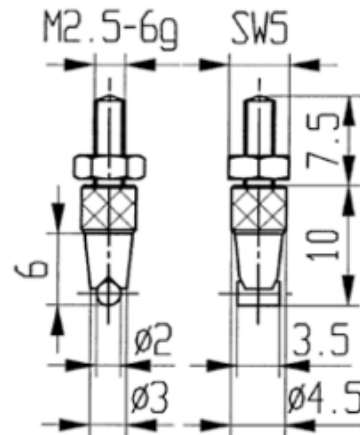

Messeinsätze für Messuhren Hartmetall mit Kugel 2 x 3,5mm

Artikelnummer: 1330216
EAN / GTIN: 4066918046987
Herstellernummer: 62130
Warentarifnummer: 90319000
Versandart: Paketdienst
Gewicht: 0.01kg

Produktbeschreibung

- Für Messuhren und Feinzeiger
- Anschlussgewinde M2,5

Lieferung einzeln verpackt

Technische Daten

Größe: 2 x
3,5mm
Artikelnummer: 1330216
Marke: KÄFER
Herstellernummer: 62130
Gewicht: 0,01kg