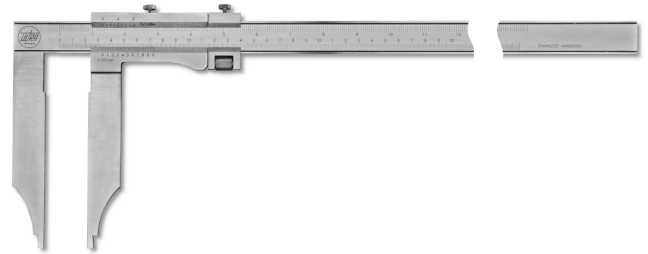

**Messschieber ULTRA active inox mattverchromt im Etui
ohne Spitzen, mit Feineinstellung
600x200-1/20mm**

Artikelnummer: 1895158
EAN / GTIN: 4066918104489
Warentarifnummer: 90173000
Versandart: Paketdienst
Gewicht: 2kg

Produktbeschreibung

- DIN 862 bei Schnabellänge bis 200mm, ab 250mm nach Werksnorm
- Feststellschraube
- rostfreier Stahl gehärtet
- Nonius und Skala mattverchromt

Lieferung im Etui

1895 1..: ohne Spitzen

1896 1..: mit Spitzen

! Nonius 1/50mm auf [Anfrage](#).

Technische Daten

Größe:	600x200-1/20mm
Artikelnummer:	1895158
Marke:	ULTRA
Ableseteile:	mattverchromt
Ablesung:	1/20mm / 1/128 inch
Feststellschraube:	Ja
Material rostfreier Stahl:	gehärtet
Maß d:	31mm
Maß e:	10mm
Maß f:	15mm
Messbereich:	600mm / 24 inch
Schnabellänge:	200mm
Spitzen:	Ohne
Gewicht:	2kg