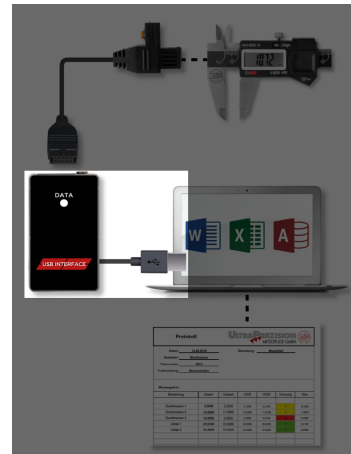

**USB-Interfaces ULTRA active für Messschieber Nr. 6850 11.,
Messuhren 6301 1.. und Bügelmessschrauben 6200 1..
Deutsch / German**

Artikelnummer: 6850191
EAN / GTIN: 4066918102676
Warentarifnummer: 84718000
Versandart: Paketdienst
Gewicht: 0.1kg

Produktbeschreibung

- Direktanschluss mit USB-Interface an PC oder Laptop
- Datenübertagung per Datentaste am Messschieber, Datentaste am Interface oder Fußschalter
- sofortige Anzeige der Messwerte in MS-Office (Word, Excel etc.)
- keine zusätzliche Software erforderlich

Lieferung einzeln verpackt

Technische Daten

Größe: Deutsch / German
Artikelnummer: 6850191
Marke: ULTRA
Typ: Interface DE QWERTZ
Gewicht: 0,1kg