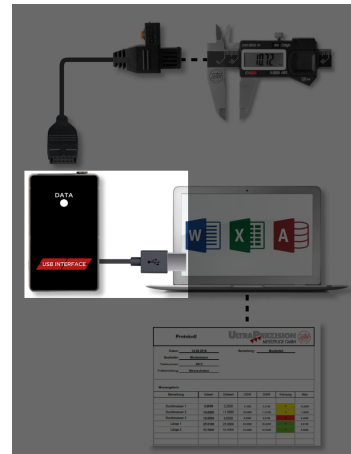

**USB-Interfaces ULTRA active für Messschieber Nr. 6850 11.,
Messuhren 6301 1.. und Bügelmessschrauben 6200 1..**

Deutsch / German

Artikelnummer: 6850191
EAN / GTIN: 4066918102676
Warentarifnummer: 84718000
Versandart: Paketdienst
Gewicht: 0.1kg

Produktbeschreibung

- Direktanschluss mit USB-Interface an PC oder Laptop
- Datenübertagung per Datentaste am Messschieber, Datentaste am Interface oder Fußschalter
- sofortige Anzeige der Messwerte in MS-Office (Word, Excel etc.)
- keine zusätzliche Software erforderlich

Lieferung einzeln verpackt

Technische Daten

Größe: Deutsch / German
Artikelnummer: 6850191
Marke: ULTRA
Typ: Interface DE QWERTZ
Gewicht: 0,1kg