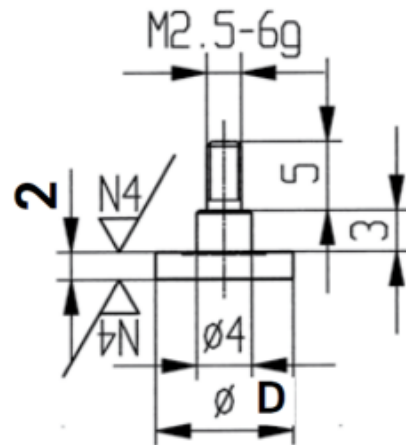

Messeinsätze für Messuhren Spezialstahl mit Messteller Ø10mm

Artikelnummer: 1330162-10
EAN / GTIN: 4066918046703
Herstellernummer: 62182
Warentarifnummer: 90319000
Versandart: Paketdienst
Gewicht: 0.01kg

Produktbeschreibung

- Für Messuhren und Feinzeiger
- Anschlussgewinde M2,5

Lieferung einzeln verpackt

Technische Daten

Größe: Ø10mm
Artikelnummer: 1330162-10
Marke: KÄFER
Herstellernummer: 62182
Durchmesser: 10mm
Messteller höhe: 2mm
Gewicht: 0,01kg