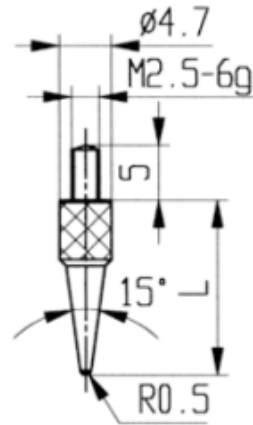

Messeinsätze für Messuhren Spezialstahl mit Kegel 10mm

Artikelnummer: 1330107-10
EAN / GTIN: 4066918045867
Herstellernummer: 62148
Warentarifnummer: 90319000
Versandart: Paketdienst
Gewicht: 0.01kg

Produktbeschreibung

- Für Messuhren und Feinzeiger
- Anschlussgewinde M2,5

Lieferung einzeln verpackt

Technische Daten

Größe: 10mm
Artikelnummer: 1330107-10
Marke: KÄFER
Herstellernummer: 62148
Länge: 10mm
Gewicht: 0,01kg