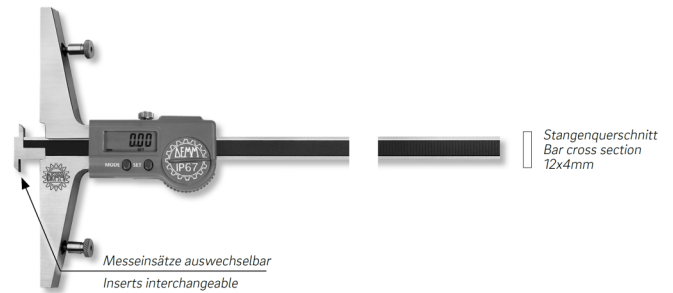

**Digital-Tiefenmessschieber DIGI RICOR inox im Etui
mit auswechselbarem Messeinsatz
300x150/0,01mm IP67**

Artikelnummer: 1853301
EAN / GTIN: 4066918071767
Herstellernummer: 00123
Warentarifnummer: 90173000
Versandart: Paketdienst
Gewicht: 1.2kg

Produktbeschreibung

- Werksnorm
- Schutzart IP67, Sylvac System
- Feststellschraube
- Stangenquerschnitt 12x4mm
- rostfreier Stahl gehärtet
- großes LCD Display
- Befestigungen für optional verschiebbare Messbrücke

Lieferung im Etui inklusive Messeinsatz PRA Nr. 1853901

Funktionen:

- Ein/Aus, Auto-On bei Bewegung
- mm/inch Umschaltung
- 0-Punkt an jeder Position
- ABS-Funktion (fester 0-Punkt)
- absolutes System
- Preset Funktion ±
- Hold Funktion
- Datenausgang Proximity

Technische Daten

Größe:	300x150/0,01mm IP67
Artikelnummer:	1853301
Marke:	DEMM
Herstellernummer:	00123
Ablesung:	0,01mm / .0005 inch
Brückenlänge:	150mm
Datenausgang:	Proximity
Feststellschraube:	Ja
Genauigkeit:	0,03mm
Material rostfreier Stahl:	gehärtet
Messbereich:	300mm / 12 inch
Messeinsatz:	auswechselbar
Schutzart:	IP67
Stangenquerschnitt:	12x4mm
Gewicht:	1,2kg