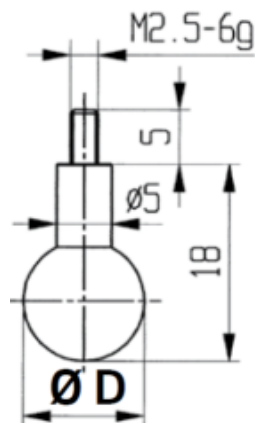

Messeinsätze für Messuhren Spezialstahl mit Kugel Ø7,5mm

Artikelnummer: 1330111-7,5
EAN / GTIN: 4066918046185
Herstellernummer: 62047
Warentarifnummer: 90319000
Versandart: Paketdienst
Gewicht: 0.01kg

Produktbeschreibung

- Für Messuhren und Feinzeiger
- Anschlussgewinde M2,5

Lieferung einzeln verpackt

Technische Daten

Größe: Ø7,5mm
Artikelnummer: 1330111-7,5
Marke: KÄFER
Herstellernummer: 62047
Durchmesser: 7,5mm
Gewicht: 0,01kg