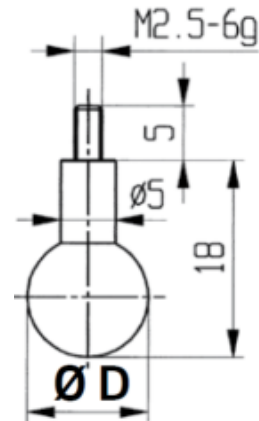

Messeinsätze für Messuhren Spezialstahl mit Kugel Ø7,5mm

Artikelnummer: 1330111-7,5
EAN / GTIN: 4066918046185
Herstellernummer: 62047
Warentarifnummer: 90319000
Versandart: Paketdienst
Gewicht: 0.01kg

Produktbeschreibung

- Für Messuhren und Feinzeiger
- Anschlussgewinde M2,5

Lieferung einzeln verpackt

Technische Daten

Größe: Ø7,5mm
Artikelnummer: 1330111-7,5
Marke: KÄFER
Herstellernummer: 62047
Durchmesser: 7,5mm
Gewicht: 0,01kg