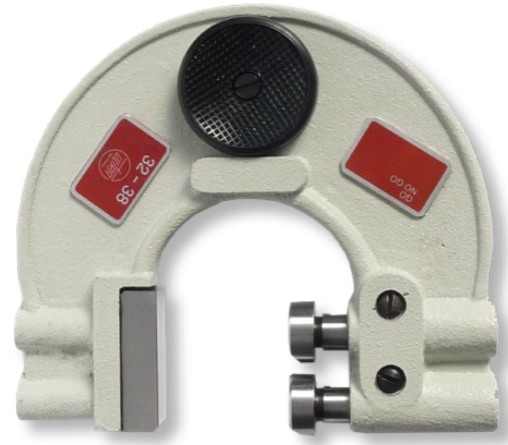

Grensrachenlehren verstellbar
2 Messfl. verstellbar/1 Backen fest
101-108mm

Artikelnummer: 1155115
EAN / GTIN: 4066918019592
Warentarifnummer: 90318020
Versandart: Paketdienst
Gewicht: 1.1kg

Produktbeschreibung

- Werksnorm
- Messflächen aus Lehrenstahl gehärtet
- Einmäulig, Gutseite und Ausschusseite in einem Rachen
- 2 Messflächen verstellbar und 1 Messbacke fest

Lieferung einzeln verpackt

! Falls zusätzlich eine Werks-Kalibrierung mit Maßeinstellung beauftragt wird ist die Angabe des Maßes und der Toleranz notwendig.

Technische Daten

Größe: 101-108mm
Artikelnummer: 1155115
Marke: ULTRA
Einstellbereich: 101-108mm
Material: Stahl
gehärtet
Messflächenebenheit: 0,0015mm
Gewicht: 1,1kg