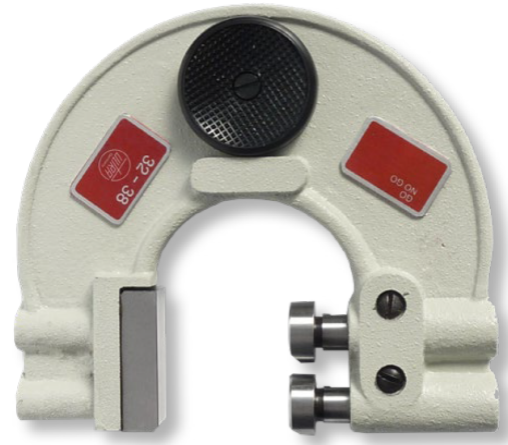

Grensrachenlehren verstellbar
2 Messfl. verstellbar/1 Backen fest
101-108mm

Artikelnummer: 1155115
EAN / GTIN: 4066918019592
Warentarifnummer: 90318020
Versandart: Paketdienst
Gewicht: 1.1kg

Produktbeschreibung

- Werksnorm
- Messflächen aus Lehrenstahl gehärtet
- Einmäutig, Gutseite und Ausschusseite in einem Rachen
- 2 Messflächen verstellbar und 1 Messbacke fest

Lieferung einzeln verpackt

! Falls zusätzlich eine Werks-Kalibrierung mit Maßeinstellung beauftragt wird ist die Angabe des Maßes und der Toleranz notwendig.

Technische Daten

Größe: 101-108mm
Artikelnummer: 1155115
Marke: ULTRA
Einstellbereich: 101-108mm
Material: Stahl
gehärtet
Messflächenebenheit: 0,0015mm
Gewicht: 1,1kg