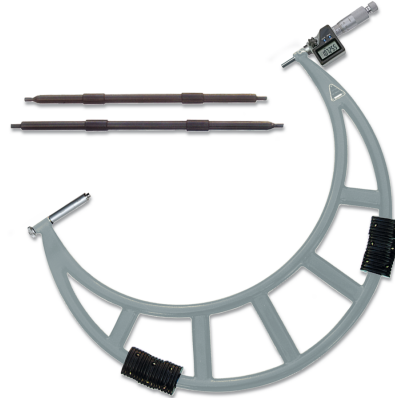

**Digital-Bügelmessschrauben ULTRA active, auswechs. Einsätze  
Hartmetallmessflächen Ø 8mm, Steigung 0,5mm, Einstellmaße  
500-600/0,001mm**

**Artikelnummer:** 6200305  
**EAN / GTIN:** 4066918108968  
**Warentarifnummer:** 90173000  
**Versandart:** Paketdienst  
**Gewicht:** 10kg

## Produktbeschreibung

- Werksnorm
- großes LCD Display
- Hartmetallmessflächen Ø8mm
- Messtrommel mattverchromt Ø16mm
- Spindelsteigung 0,5mm
- Spindelklemmung mit Rad
- Gefühlsratsche
- Batterie LR44

### Lieferung im Etui, inklusive Einstellmaß

## Technische Daten

<b>Größe:</b>	500-600/0,001mm
<b>Artikelnummer:</b>	6200305
<b>Marke:</b>	ULTRA
<b>Ablesung:</b>	0,001mm/.00005 inch
<b>Einstellmaße:</b>	525/575mm
<b>Genauigkeit:</b>	0,015mm
<b>Handwärmeschutz:</b>	Ja
<b>Hartmetallmessflächen:</b>	Ø 8mm
<b>Maß A:</b>	321mm
<b>Maß L:</b>	609mm
<b>Messbereich:</b>	500-600mm / 20-24 in
<b>Spindelsteigung:</b>	0,5mm
<b>Gewicht:</b>	10kg