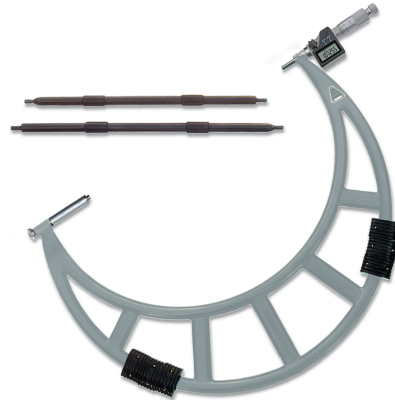

**Digital-Bügelmessschrauben ULTRA active, auswechs. Einsätze  
Hartmetallmessflächen Ø 8mm, Steigung 0,5mm, Einstellmaße  
500-600/0,001mm**

**Artikelnummer:** 6200305  
**EAN / GTIN:** 4066918108968  
**Warentarifnummer:** 90173000  
**Versandart:** Paketdienst  
**Gewicht:** 10kg

## Produktbeschreibung

- Werksnorm
- großes LCD Display
- Hartmetallmessflächen Ø8mm
- Messtrommel mattverchromt Ø16mm
- Spindelsteigung 0,5mm
- Spindelklemmung mit Rad
- Gefühlsratsche
- Batterie LR44

**Lieferung im Etui, inklusive Einstellmaß**

## Technische Daten

<b>Größe:</b>	500-600/0,001mm
<b>Artikelnummer:</b>	6200305
<b>Marke:</b>	ULTRA
<b>Ablesung:</b>	0,001mm/.00005 inch
<b>Einstellmaße:</b>	525/575mm
<b>Genauigkeit:</b>	0,015mm
<b>Handwärmeschutz:</b>	Ja
<b>Hartmetallmessflächen:</b>	Ø 8mm
<b>Maß A:</b>	321mm
<b>Maß L:</b>	609mm
<b>Messbereich:</b>	500-600mm / 20-24 in
<b>Spindelsteigung:</b>	0,5mm
<b>Gewicht:</b>	10kg