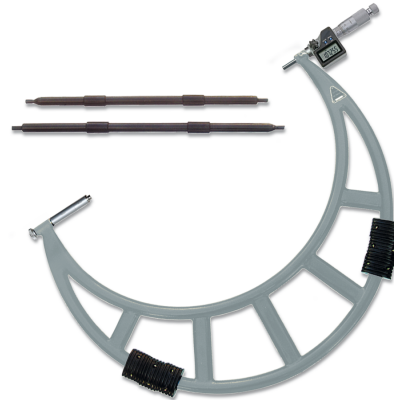

**Digital-Bügelmessschrauben ULTRA active, auswechs. Einsätze
Hartmetallmessflächen Ø 8mm, Steigung 0,5mm, Einstellmaße
500-600/0,001mm**

Artikelnummer: 6200305
EAN / GTIN: 4066918108968
Warentarifnummer: 90173000
Versandart: Paketdienst
Gewicht: 10kg

Produktbeschreibung

- Werksnorm
- großes LCD Display
- Hartmetallmessflächen Ø8mm
- Messtrommel mattverchromt Ø16mm
- Spindelsteigung 0,5mm
- Spindelklemmung mit Rad
- Gefühlsratsche
- Batterie LR44

Lieferung im Etui, inklusive Einstellmaß

Funktionen:

- Ein/Aus
- mm/inch Umschaltung
- 0-Punkt an jeder Position
- ABS/INC-Funktion

Technische Daten

| | |
|-------------------------------|----------------------|
| Größe: | 500-600/0,001mm |
| Artikelnummer: | 6200305 |
| Marke: | ULTRA |
| Ablesung: | 0,001mm/.00005 inch |
| Einstellmaße: | 525/575mm |
| Genauigkeit: | 0,015mm |
| Handwärmeschutz: | Ja |
| Hartmetallmessflächen: | Ø 8mm |
| Maß A: | 321mm |
| Maß L: | 609mm |
| Messbereich: | 500-600mm / 20-24 in |
| Spindelsteigung: | 0,5mm |
| Gewicht: | 10kg |