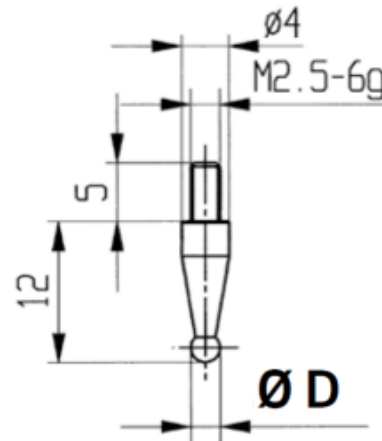

Messeinsätze für Messuhren Hartmetall mit Kugel Ø3,5mm

Artikelnummer: 1330210-3,5
EAN / GTIN: 4066918046895
Herstellernummer: 62068
Warentarifnummer: 90319000
Versandart: Paketdienst
Gewicht: 0.01kg

Produktbeschreibung

- Für Messuhren und Feinzeiger
- Anschlussgewinde M2,5

Lieferung einzeln verpackt

Technische Daten

Größe: Ø3,5mm
Artikelnummer: 1330210-3,5
Marke: KÄFER
Herstellernummer: 62068
Gewicht: 0,01kg