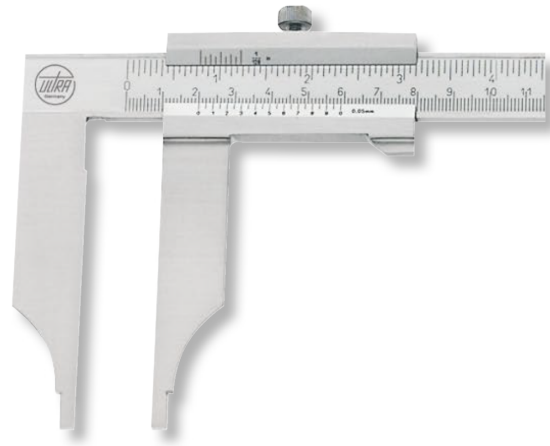

**Messschieber ULTRA active inox matt im Etui
ohne Spitzen, ohne Feineinstellung
300x90-1/20mm**

Artikelnummer: 1874103h
EAN / GTIN: 4066918073013
Warentarifnummer: 90173000
Versandart: Paketdienst
Gewicht: 0.5kg

Produktbeschreibung

- DIN 862
- Feststellschraube
- rostfreier Stahl gehärtet
- Ableseteile mattverchromt
- Lochmaßansatz Ø 10mm

Lieferung im Etui

Technische Daten

Größe:	300x90-1/20mm
Artikelnummer:	1874103h
Marke:	ULTRA
Ableseteile:	mattverchromt
Ablesung:	1/20mm / 1/128 inch
Feineinstellung:	Ohne
Feststellschraube:	Ja
Lochmaßansatz:	Ø 10mm
Material rostfreier Stahl:	gehärtet
Messbereich:	300mm
Messerspitzen:	Ohne
Schnabellänge:	90mm
Gewicht:	0,5kg