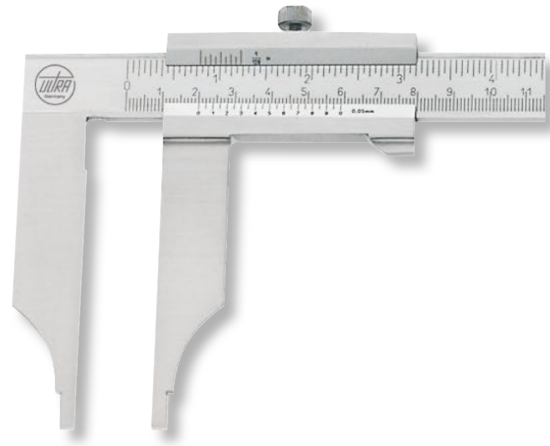

**Messschieber ULTRA active inox matt im Etui
ohne Spitzen, ohne Feineinstellung
300x90-1/20mm**

Artikelnummer: 1874103h
EAN / GTIN: 4066918073013
Warentarifnummer: 90173000
Versandart: Paketdienst
Gewicht: 0.5kg

Produktbeschreibung

- DIN 862
- Feststellschraube
- rostfreier Stahl gehärtet
- Ableseteile mattverchromt
- Lochmaßansatz \varnothing 10mm

Lieferung im Etui

Technische Daten

Größe:	300x90-1/20mm
Artikelnummer:	1874103h
Marke:	ULTRA
Ableseteile:	mattverchromt
Ablesung:	1/20mm / 1/128 inch
Feineinstellung:	Ohne
Feststellschraube:	Ja
Lochmaßansatz:	Ø 10mm
Material rostfreier Stahl:	gehärtet
Messbereich:	300mm
Messerspitzen:	Ohne
Schnabellänge:	90mm
Gewicht:	0,5kg