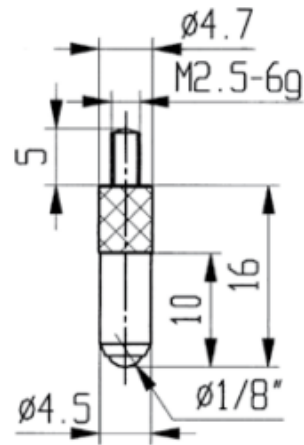

Messeinsätze für Messuhren Saphireinsatz mit Halbkugel

Artikelnummer: 1330408
EAN / GTIN: 4066918047267
Herstellernummer: 62018
Warentarifnummer: 90319000
Versandart: Paketdienst
Gewicht: 0.01kg

Produktbeschreibung

- Für Messuhren und Feinzeiger
- Anschlussgewinde M2,5

Lieferung einzeln verpackt

Technische Daten

Größe:

Artikelnummer: 1330408

Marke: KÄFER

Herstellernummer: 62018

Gewicht: 0,01kg