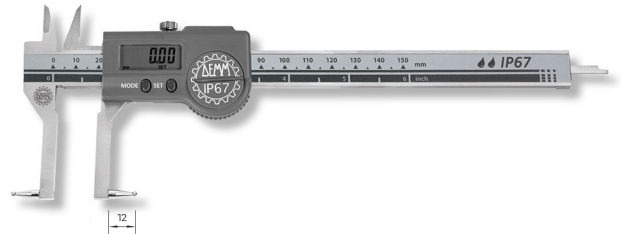

**Digital-Taschenmessschieber DIGI ULARC inox in box
für Innen- und Außennutenmessung, Tiefenmaß eckig
150x40/0,01mm IP67**

Artikelnummer: 1854161
EAN / GTIN: 4066918072115
Herstellernummer: DULARC150
Warentarifnummer: 90173000
Versandart: Paketdienst
Gewicht: 0.17kg

Produktbeschreibung

- Werksnorm
- Schutzart IP67, Sylvac System
- Feststellschraube
- rostfreier Stahl gehärtet
- großes LCD Display
- Kreuzspitzen
- Tiefenmaß eckig
- Aufnahme für Messeinsätze M2,5

Lieferung im Etui, inklusive Messeinsätze mit Kugel-Ø 3mm

Funktionen:

- Ein/Aus
- Auto-On bei Bewegung
- mm/inch Umschaltung
- 0-Punkt an jeder Position
- ABS-Funktion (fester 0-Punkt)
- absolutes System
- Preset Funktion ±
- Datenausgang Proximity

Technische Daten

Größe:	150x40/0,01mm IP67
Artikelnummer:	1854161
Marke:	DEMM
Herstellernummer:	DULARC150
Ablesung:	0,01mm / .0005 inch
Aufnahme Messeinsätze:	M2,5
Datenausgang:	Proximity
Feststellschraube:	Ja
Genauigkeit:	0,02mm
Kreuzspitzen:	Ja
Material rostfreier Stahl:	gehärtet
Messbereich:	150mm / 6 inch
Schnabellänge:	40mm
Schutzart:	IP67
Tiefenmaß:	eckig
Gewicht:	0,17kg