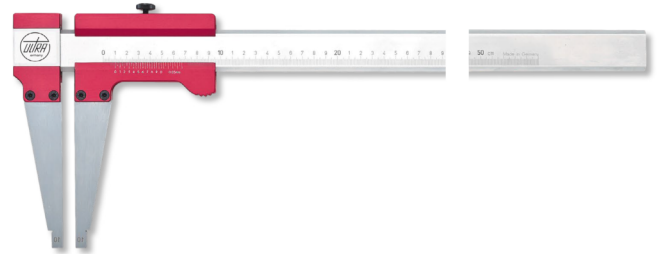

**Messschieber ALINOX Aluminium  
ohne Spitzen, ohne Feineinstellung  
4000x500-1/20mm**

Artikelnummer: 1879121  
EAN / GTIN: 4066918073327  
Warentarifnummer: 90173000  
Versandart: LKW Fracht  
Gewicht: 4.5kg

**Produktbeschreibung**

- Werksnorm
- Feststellschraube
- Stange 36x9mm und Führungselemente aus Aluminium
- Schnäbel aus rostfreiem Stahl gehärtet
- Extrem geringes Gewicht

Lieferung ab Messbereich 1000mm oder mit Brückenlänge 500mm in Transportkiste, restliche Artikel einzeln verpackt

! Andere Messbereiche, größere Schnabellängen, Messschieber ALINOX für Linkshänder und Nonius 1/50mm auf [Anfrage](#).

**Technische Daten**

**Größe:** 4000x500-1/20mm  
**Artikelnummer:** 1879121  
**Marke:** ULTRA  
**Ablesung:** 1/20mm  
**Feststellschraube:** Ja  
**Genauigkeit:** 1,26mm  
**Messbereich:** 4000mm  
**Schnabellänge:** 500mm  
**Schnäbel rostfreier Stahl:** gehärtet  
**Stange und Führungselemente:** Aluminium  
**Stangenquerschnitt:** 36x9mm  
**Gewicht:** 4,5kg