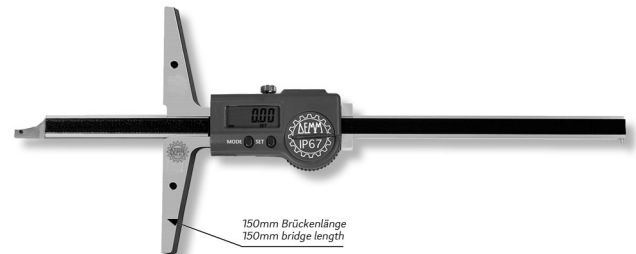

**Digital-Tiefenmessschieber DIGI LARGE R/L BRIDGE**  
**inox im Etui, mit abgeschrägter Spitze**  
**300x150/0,01mm IP67**

**Artikelnummer:** 1852110ip  
**EAN / GTIN:** 4066918071361  
**Herstellernummer:** 00580  
**Warentarifnummer:** 90173000  
**Versandart:** Paketdienst  
**Gewicht:** 0.43kg

## Produktbeschreibung

- Werksnorm
- Schutzart IP67, Sylvac System
- Feststellschraube
- Stangenquerschnitt 12x4mm
- rostfreier Stahl gehärtet
- großes LCD Display
- extra lange Messbrücke optional

### Lieferung im Etui

## Technische Daten

<b>Größe:</b>	300x150/0,01mm IP67
<b>Artikelnummer:</b>	1852110ip
<b>Marke:</b>	DEMM
<b>Herstellernummer:</b>	00580
<b>Ablesung:</b>	0,01mm / .0005 inch
<b>Brückenlänge:</b>	150mm
<b>Datenausgang:</b>	Proximity
<b>Feststellschraube:</b>	Ja
<b>Genauigkeit:</b>	0,02mm
<b>Material rostfreier Stahl:</b>	gehärtet
<b>Messbereich:</b>	300mm / 12 inch
<b>Schutzart:</b>	IP67
<b>Gewicht:</b>	0,43kg