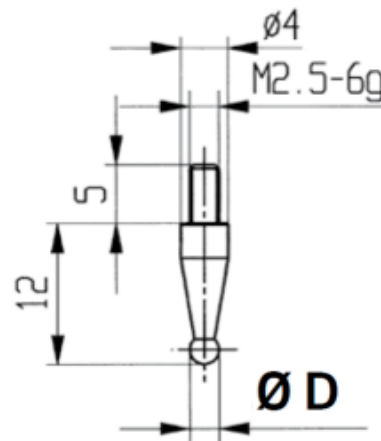

Messeinsätze für Messuhren Hartmetall mit Kugel Ø1mm

Artikelnummer: 1330210-1
EAN / GTIN: 4066918046840
Herstellernummer: 62060
Warentarifnummer: 90319000
Versandart: Paketdienst
Gewicht: 0.01kg

Produktbeschreibung

- Für Messuhren und Feinzeiger
- Anschlussgewinde M2,5

Lieferung einzeln verpackt

Technische Daten

Größe: Ø1mm
Artikelnummer: 1330210-1
Marke: KÄFER
Herstellernummer: 62060
Gewicht: 0,01kg