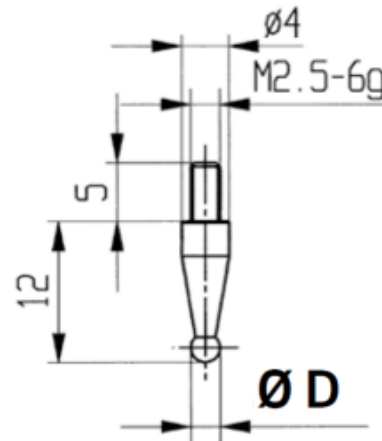

Messeinsätze für Messuhren Hartmetall mit Kugel Ø1mm

Artikelnummer: 1330210-1
EAN / GTIN: 4066918046840
Herstellernummer: 62060
Warentarifnummer: 90319000
Versandart: Paketdienst
Gewicht: 0.01kg

Produktbeschreibung

- Für Messuhren und Feinzeiger
- Anschlussgewinde M2,5

Lieferung einzeln verpackt

Technische Daten

Größe: $\varnothing 1\text{mm}$
Artikelnummer: 1330210-1
Marke: KÄFER
Herstellernummer: 62060
Gewicht: 0,01kg