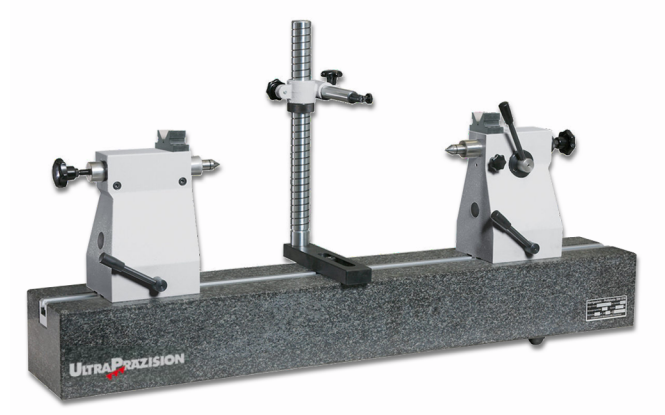

**Rundlaufprüfgeräte ULTRA active mit Messbank aus Hartgestein
DIN 876/1, mit Prismenaufsatz, gehärtet
200/1150/1600x200mm (14H7)**

Artikelnummer: 1555103
EAN / GTIN: 4066918059284
Warentarifnummer: 90318080
Versandart: LKW Fracht
Gewicht: 187kg

Produktbeschreibung

- DIN 876
- Messflächen Güte 1, feingeschliffen
- linker Reitstock mit fester Pinole
- rechter Reitstock mit beweglicher Pinole, arretierbar
- Zentrierspitzen 60°, MK2
- Messstativ mit Feineinstellung
- Messuhraufnahme Ø 8mm
- maximale Belastung Reitstockpaar 40 kg

1554 1..: Reitstöcke ohne Prismenaufsatz

1555 1..: Reitstöcke mit Prismenaufsatz, gehärtet

Lieferung einzeln verpackt

! Zusätzliche Stative für Mehrstellenmessung siehe Menü Zubehör

Technische Daten

Größe: 200/1150/1600x200mm (14H7)

Artikelnummer: 1555103

Marke: ULTRA

Größe: 1600x200x140mm

Prismenaufsatz: Mit

Spitzenhöhe: 200mm

Spitzenweite: 1150mm

T-Nute: 14mm H7

Gewicht: 187kg