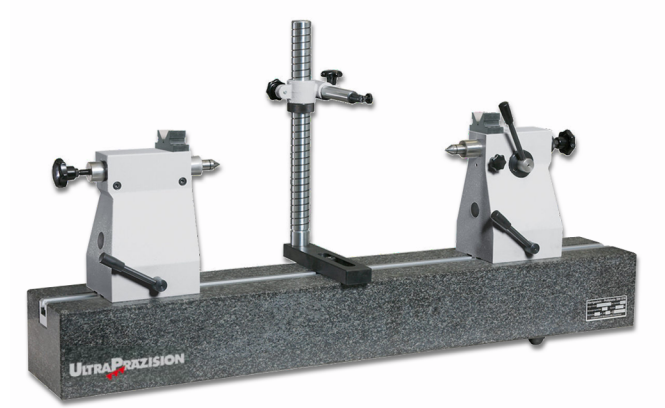

**Rundlaufprüfgeräte ULTRA active mit Messbank aus Hartgestein
DIN 876/1, mit Prismenaufsatz, gehärtet
200/1150/1600x200mm (14H7)**

Artikelnummer: 1555103
EAN / GTIN: 4066918059284
Warentarifnummer: 90318080
Versandart: LKW Fracht
Gewicht: 187kg

Produktbeschreibung

- DIN 876
- Messflächen Güte 1, feingeschliffen
- linker Reitstock mit fester Pinole
- rechter Reitstock mit beweglicher Pinole, arretierbar
- Zentrierspitzen 60°, MK2
- Messstativ mit Feineinstellung
- Messuhraufnahme Ø 8mm
- maximale Belastung Reitstockpaar 40 kg

1554 1..: Reitstöcke ohne Prismenaufsatz

1555 1..: Reitstöcke mit Prismenaufsatz, gehärtet

Lieferung einzeln verpackt

! Zusätzliche Stative für Mehrstellenmessung siehe Menü Zubehör

Technische Daten

Größe: 200/1150/1600x200mm (14H7)

Artikelnummer: 1555103

Marke: ULTRA

Größe: 1600x200x140mm

Prismenaufsatz: Mit

Spitzenhöhe: 200mm

Spitzenweite: 1150mm

T-Nute: 14mm H7

Gewicht: 187kg