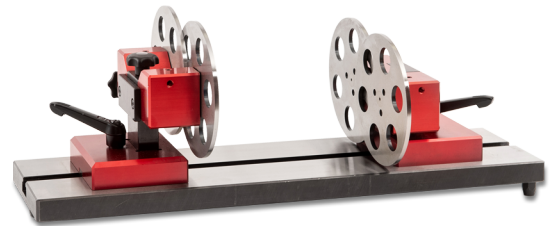

Rundlaufprüfgeräte RLPG 240/500 mit Grundplatte aus Stahl, gehärtet, mit Abrollscheiben 120x4/Ø240/500mm

Artikelnummer: 1559701
EAN / GTIN: 4066918106599
Herstellernummer: 6.300
Warentarifnummer: 90178090
Versandart: LKW Fracht
Gewicht: 13.49kg

Produktbeschreibung

- Rundlaufgenauigkeit besser als 0,005mm
- Abrollscheiben-Ø 120x4mm gehärtet
- ein Abrollbock höhenverstellbar, Verstellbereich 30mm zum Ausgleich unterschiedlicher Werkstückdurchmesser
- Träger stufenlos verschiebbar, Fixierung durch Griff
- Stativ mit Feineinstellung, Messuhraufnahme Ø 8mm

Lieferung einzeln verpackt, ohne Stativ, ohne Fühlhebelmessgerät

! Einzelne Grundplatten auf [Anfrage](#).

Technische Daten

Größe: 120x4/Ø240/500mm
Artikelnummer: 1559701
Marke: FISSO
Herstellernummer: 6.300
Durchmesserausgleich: max. 60mm
Grundplatte: mit
Größe: 120x4/500mm
Nuteneinstichbreite: 14mm
Werkstück-Ø: max. 240mm
Werkstückgewicht: max. 25kg
Gewicht: 13,49kg