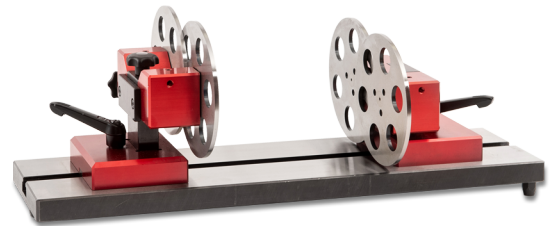

Rundlaufprüfgeräte RLPG 240/500 mit Grundplatte aus Stahl, gehärtet, mit Abrollscheiben 120x4/Ø240/500mm

Artikelnummer:	1559701
EAN / GTIN:	4066918106599
Herstellernummer:	6.300
Warentarifnummer:	90178090
Versandart:	LKW Fracht
Gewicht:	13.49kg

Produktbeschreibung

- Rundlaufgenauigkeit besser als 0,005mm
- Abrollscheiben-Ø 120x4mm gehärtet
- ein Abrollbock höhenverstellbar, Verstellbereich 30mm zum Ausgleich unterschiedlicher Werkstückdurchmesser
- Träger stufenlos verschiebbar, Fixierung durch Griff
- Stativ mit Feineinstellung, Messuhraufnahme Ø 8mm

Lieferung einzeln verpackt, ohne Stativ, ohne Fühlhebelmessgerät

! Einzelne Grundplatten auf [Anfrage](#).

Technische Daten

Größe:	120x4/Ø240/500mm
Artikelnummer:	1559701
Marke:	FISSO
Herstellernummer:	6.300
Durchmesserausgleich:	max. 60mm
Grundplatte:	mit
Größe:	120x4/500mm
Nuteneinstichbreite:	14mm
Werkstück-Ø:	max. 240mm
Werkstückgewicht:	max. 25kg
Gewicht:	13,49kg