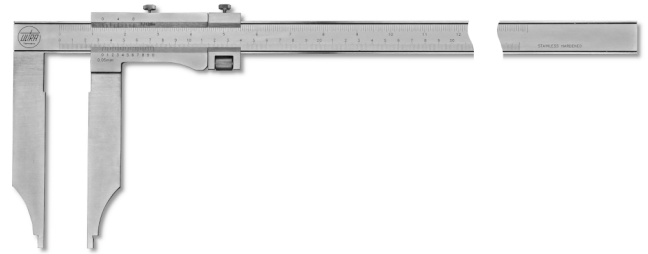

**Messschieber ULTRA active inox mattverchromt im Etui  
ohne Spitzen, mit Feineinstellung  
2000x300-1/20mm**

**Artikelnummer:** 1895171  
**EAN / GTIN:** 4066918104618  
**Warentarifnummer:** 90173000  
**Versandart:** LKW Fracht  
**Gewicht:** 10.5kg

### Produktbeschreibung

- DIN 862 bei Schnabellänge bis 200mm, ab 250mm nach Werksnorm
- Feststellschraube
- rostfreier Stahl gehärtet
- Nonius und Skala mattverchromt

#### Lieferung im Etui

**1895 1..:** ohne Spitzen

**1896 1..:** mit Spitzen

**! Nonius 1/50mm auf [Anfrage](#).**

## Technische Daten

<b>Größe:</b>	2000x300-1/20mm
<b>Artikelnummer:</b>	1895171
<b>Marke:</b>	ULTRA
<b>Ableseteile:</b>	mattverchromt
<b>Ablesung:</b>	1/20mm / 1/128 inch
<b>Feststellschraube:</b>	Ja
<b>Genauigkeit:</b>	0,44mm
<b>Material rostfreier Stahl:</b>	gehärtet
<b>Maß d:</b>	42mm
<b>Maß e:</b>	10mm
<b>Maß f:</b>	24mm
<b>Messbereich:</b>	2000mm / 80 inch
<b>Schnabellänge:</b>	300mm
<b>Spitzen:</b>	Ohne
<b>Gewicht:</b>	10,5kg