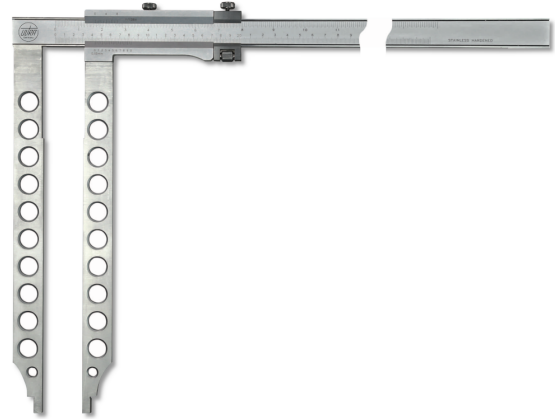

**Messschieber ULTRA active inox mattverchromt im Etui  
mit langen Schnäbeln, ohne Spitzen, mit Feineinstellung  
1000x500-1/20mm**

**Artikelnummer:** 1895193  
**EAN / GTIN:** 4066918105257  
**Warentarifnummer:** 90173000  
**Versandart:** LKW Fracht  
**Gewicht:** 4kg

## Produktbeschreibung

- DIN 862 bei Schnabellänge bis 200mm, ab 250mm nach Werksnorm
- Feststellschraube
- rostfreier Stahl gehärtet
- Nonius und Skala mattverchromt

### Lieferung im Etui

**1895 1..:** ohne Spitzen

**1896 1..:** mit Spitzen

**! Nonius 1/50mm auf [Anfrage](#).**

## Technische Daten

<b>Größe:</b>	1000x500-1/20mm
<b>Artikelnummer:</b>	1895193
<b>Marke:</b>	ULTRA
<b>Ableseteile:</b>	mattverchromt
<b>Ablesung:</b>	1/20mm / 1/128 inch
<b>Feststellschraube:</b>	Ja
<b>Material rostfreier Stahl:</b>	gehärtet
<b>Maß d:</b>	31mm
<b>Maß e:</b>	10mm
<b>Maß f:</b>	15mm
<b>Messbereich:</b>	1000mm / 40 inch
<b>Schnabellänge:</b>	500mm
<b>Spitzen:</b>	Ohne
<b>Gewicht:</b>	4kg