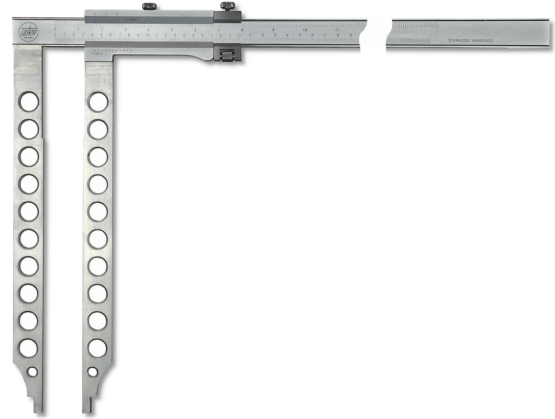

**Messschieber ULTRA active inox mattverchromt im Etui
mit langen Schnäbeln, ohne Spitzen, mit Feineinstellung
1000x500-1/20mm**

Artikelnummer: 1895193
EAN / GTIN: 4066918105257
Warentarifnummer: 90173000
Versandart: LKW Fracht
Gewicht: 4kg

Produktbeschreibung

- DIN 862 bei Schnabellänge bis 200mm, ab 250mm nach Werksnorm
- Feststellschraube
- rostfreier Stahl gehärtet
- Nonius und Skala mattverchromt

Lieferung im Etui

1895 1..: ohne Spitzen

1896 1..: mit Spitzen

! Nonius 1/50mm auf [Anfrage](#).

Technische Daten

Größe:	1000x500-1/20mm
Artikelnummer:	1895193
Marke:	ULTRA
Ableseteile:	mattverchromt
Ablesung:	1/20mm / 1/128 inch
Feststellschraube:	Ja
Material rostfreier Stahl:	gehärtet
Maß d:	31mm
Maß e:	10mm
Maß f:	15mm
Messbereich:	1000mm / 40 inch
Schnabellänge:	500mm
Spitzen:	Ohne
Gewicht:	4kg