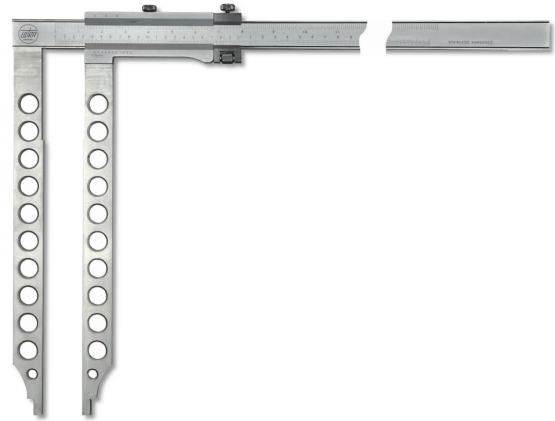

**Messschieber ULTRA active inox mattverchromt im Etui  
mit langen Schnäbeln, ohne Spitzen, mit Feineinstellung  
1000x500-1/20mm**

**Artikelnummer:** 1895193  
**EAN / GTIN:** 4066918105257  
**Warentarifnummer:** 90173000  
**Versandart:** LKW Fracht  
**Gewicht:** 4kg

## Produktbeschreibung

- DIN 862 bei Schnabellänge bis 200mm, ab 250mm nach Werksnorm
- Feststellschraube
- rostfreier Stahl gehärtet
- Nonius und Skala mattverchromt

### Lieferung im Etui

**1895 1..:** ohne Spitzen

**1896 1..:** mit Spitzen

**! Nonius 1/50mm auf [Anfrage](#).**

## Technische Daten

<b>Größe:</b>	1000x500-1/20mm
<b>Artikelnummer:</b>	1895193
<b>Marke:</b>	ULTRA
<b>Ableseteile:</b>	mattverchromt
<b>Ablesung:</b>	1/20mm / 1/128 inch
<b>Feststellschraube:</b>	Ja
<b>Material rostfreier Stahl:</b>	gehärtet
<b>Maß d:</b>	31mm
<b>Maß e:</b>	10mm
<b>Maß f:</b>	15mm
<b>Messbereich:</b>	1000mm / 40 inch
<b>Schnabellänge:</b>	500mm
<b>Spitzen:</b>	Ohne
<b>Gewicht:</b>	4kg